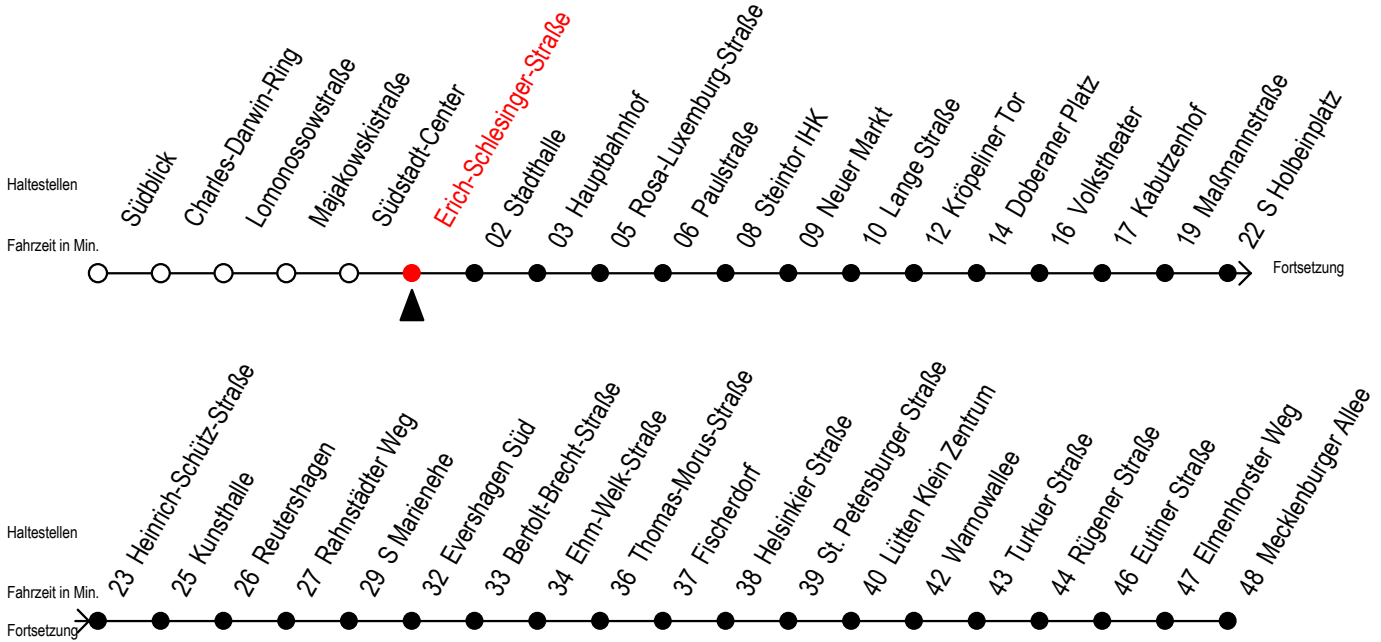

Gültig ab 22.11.2021

Alle Angaben ohne Gewähr

Richtung: Mecklenburger Allee

Uhr Montag - Donnerstag					Uhr Freitag					Uhr Samstag					Uhr Sonntag - Feiertag						
4	26	56			4	26	56			4	--				4	--					
5	25	40	55		5	25	40	55		5	56				5	--					
6	10	23	33	43	53	6	10	23	33	43	53	26	56		6	--					
7	03	13	23	33	43	53	7	03	13	23	33	43	53	26	56	7	55				
8	03	13	23	33	43	53	8	03	13	23	33	43	53	26	56	8	25	55			
9	03	13	23	33	43	53	9	03	13	23	33	43	53	25	40	9	25	55			
10	03	13	23	33	43	53	10	03	13	23	33	43	53	10	25	10	25	55			
11	03	13	23	33	43	53	11	03	13	23	33	43	53	10	25	11	25	55			
12	03	13	23	33	43	53	12	03	13	23	33	43	53	03	13	12	10	25	40		
13	03	13	23	33	43	53	13	03	13	23	33	43	53	43	53	13	10	25	40		
14	03	13	23	33	43	53	14	03	13	23	33	43	53	03	13	14	10	25	40		
15	03	13	23	33	43	53	15	03	13	23	33	43	53	43	53	15	10	25	40		
16	03	13	23	33	43	53	16	03	13	23	33	43	53	03	13	16	10	25	40		
17	03	13	23	33	43	53	17	03	13	23	33	43	53	43	53	17	10	25	40		
18	03	13	25	40	46 <sup>#E</sup>	55	18	03	13	25	40	46 <sup>#E</sup>	55	03	13	18	10	25	40		
19	10	25	40	55		19	10	25	40	55			19	03	13	19	10	25	45 <sup>#E</sup>		
20	09 <sup>#E</sup>	26	39 <sup>#E</sup>	56		20	10	25	40	55			20	00 <sup>E</sup>	10	20	26	56			
21	26	56				21	10	25	40	55			21	40	55	21	26	56			
22	26	56				22	09 <sup>#E</sup>	26	40 <sup>#E</sup>	56			22	10	25	22	26	56			
23	26	56				23	26	56					23	00 <sup>E</sup>	10	23	26	56			
0	26 <sup>E</sup>	56 <sup>E</sup>				0	26 <sup>E</sup>	56 <sup>E</sup>					0	40	55	0	26 <sup>E</sup>	56 <sup>E</sup>			

# = fährt über Goetheplatz - Schröderplatz

E = fährt bis Heinrich-Schütz-Straße