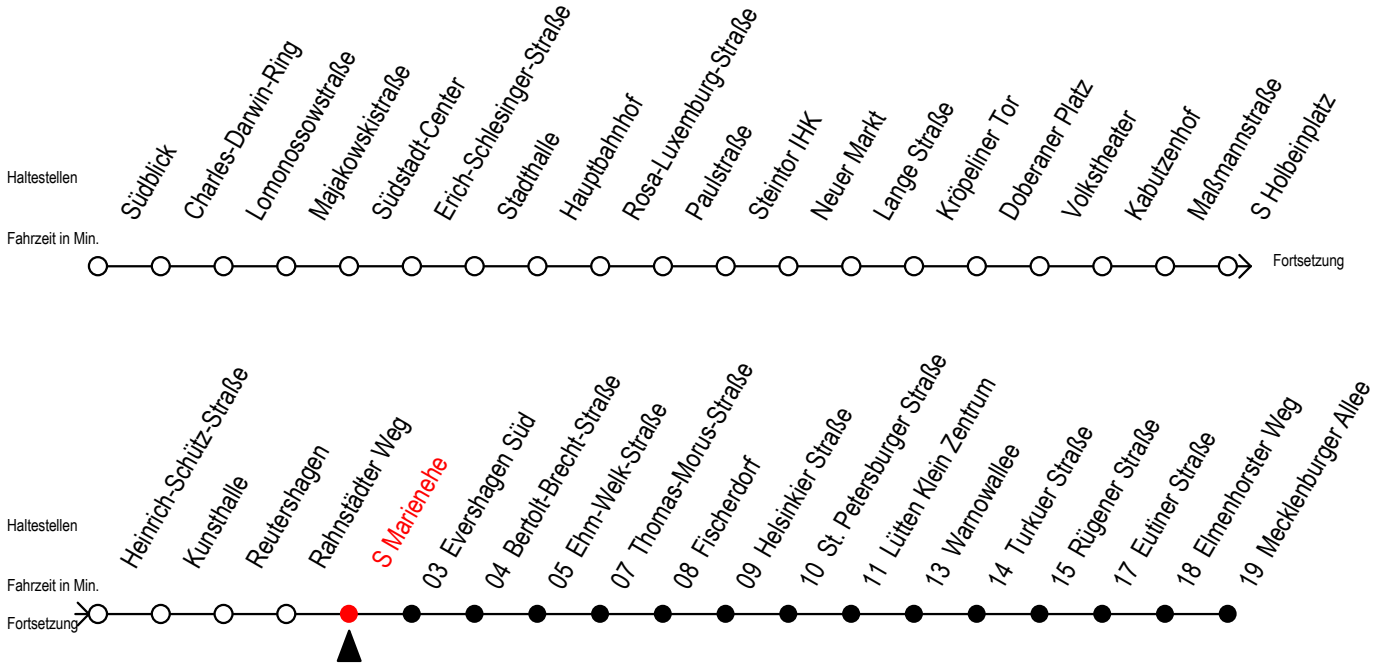

Gültig ab 22.11.2021

Alle Angaben ohne Gewähr

Richtung: Mecklenburger Allee

Uhr Montag - Donnerstag					Uhr Freitag					Uhr Samstag					Uhr Sonntag - Feiertag									
3	47				3	47				3	--				3	--								
4	12	57			4	12	57			4	--				4	--								
5	07	15	27	38	54	5	07	15	27	38	54	5	17	42	5	--								
6	04	09	24	34	39	53	6	04	09	24	34	39	53	6	12	27	57							
7	03	13	23	33	43	53	7	03	13	23	33	43	53	7	27	57		7	15	40				
8	03	13	23	33	43	53	8	03	13	23	33	43	53	8	27	57		8	11	27	57			
9	03	13	23	33	43	53	9	03	13	23	33	43	53	9	27	54		9	27	57				
10	03	13	23	33	43	53	10	03	13	23	33	43	53	10	09	24	39	54	10	27	57			
11	03	13	23	33	43	53	11	03	13	23	33	43	53	11	09	24	39	54	11	27	57			
12	03	13	23	33	43	53	12	03	13	23	33	43	53	12	09	23	33	43	53	12	24	39	54	
13	03	13	23	33	43	53	13	03	13	23	33	43	53	13	03	13	23	33	43	13	09	24	39	54
14	03	13	23	33	43	53	14	03	13	23	33	43	53	14	03	13	23	33	43	14	09	24	39	54
15	03	13	23	33	43	53	15	03	13	23	33	43	53	15	03	13	23	33	43	15	09	24	39	54
16	03	13	23	33	43	53	16	03	13	23	33	43	53	16	03	13	23	33	43	16	09	24	39	54
17	03	13	23	33	43	53	17	03	13	23	33	43	53	17	03	13	23	33	43	17	09	24	39	54
18	03	13	23	33	43	54	18	03	13	23	33	43	54	18	03	13	23	33	43	18	09	24	39	54
19	09	24	39	54		19	09	24	39	54		19	03	13	23	33	43	54	19	09	24	39	57	
20	09	24	57		20	09	24	39	54		20	09	24	39	54		20	27	57	20	27	57		
21	27	57			21	09	24	39	54		21	09	24	39	54		21	27	57	21	27	57		
22	27	57			22	09	24	57			22	09	24	57			22	27	57	22	27	57		
23	27	57			23	27	57				23	27	57				23	27	57	23	27	57		
0	27				0	27					0	27					0	27		0	27			