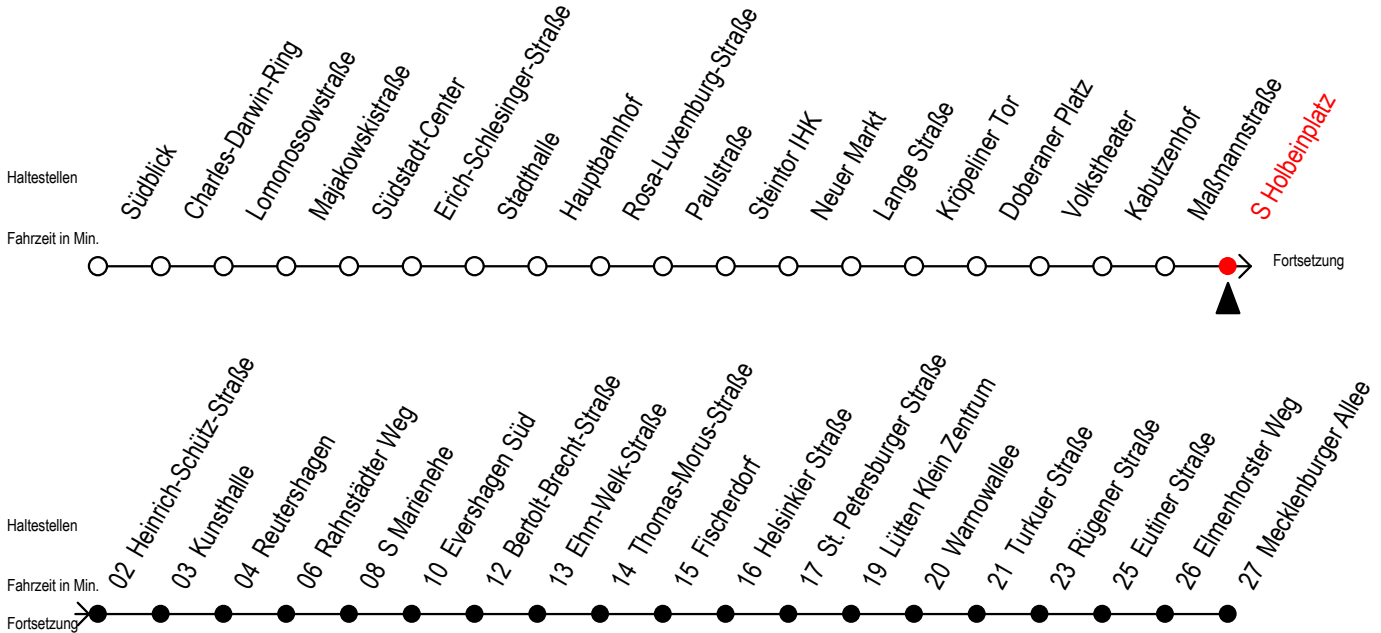

Gültig ab 22.11.2021

Alle Angaben ohne Gewähr

Richtung: Mecklenburger Allee

Uhr Montag - Donnerstag					Uhr Freitag					Uhr Samstag					Uhr Sonntag - Feiertag				
4	50				4	50				4	--				4	--			
5	20	46			5	20	46			5	--				5	--			
6	01	16	31	45 55	6	01	16	31	45 55	6	20	50			6	--			
7	05	15	25	35 45 55	7	05	15	25	35 45 55	7	20	50			7	--			
8	05	15	25	35 45 55	8	05	15	25	35 45 55	8	20	50			8	19	49		
9	05	15	25	35 45 55	9	05	15	25	35 45 55	9	20	46			9	19	49		
10	05	15	25	35 45 55	10	05	15	25	35 45 55	10	01	16	31	46	10	19	49		
11	05	15	25	35 45 55	11	05	15	25	35 45 55	11	01	16	31	46	11	19	49		
12	05	15	25	35 45 55	12	05	15	25	35 45 55	12	01	15	25	35	12	16	31	46	
13	05	15	25	35 45 55	13	05	15	25	35 45 55	13	05	15	25	35	13	01	16	31	46
14	05	15	25	35 45 55	14	05	15	25	35 45 55	14	05	15	25	35	14	01	16	31	46
15	05	15	25	35 45 55	15	05	15	25	35 45 55	15	05	15	25	35	15	01	16	31	46
16	05	15	25	35 45 55	16	05	15	25	35 45 55	16	05	15	25	35	16	01	16	31	46
17	05	15	25	35 45 55	17	05	15	25	35 45 55	17	05	15	25	35	17	01	16	31	46
18	05	15	25	35 46 58 <sup>E</sup>	18	05	15	25	35 46 58 <sup>E</sup>	18	05	15	25	35	18	01	16	31	46
19	01	16	31	46	19	01	16	31	46	19	05	15	25	35	19	01	16	31	49
20	01	16	21 <sup>E</sup>	50 51 <sup>E</sup>	20	01	16	31	46	20	01	16	20 <sup>E</sup>	31	20	20	50		
21	20	50			21	01	16	31	46	21	01	16	31	46	21	20	50		
22	20	50			22	01	16	21 <sup>E</sup>	50 52 <sup>E</sup>	22	01	16	21 <sup>E</sup>	50	22	20	50		
23	20	50			23	20	50			23	20	50			23	20	50		
0	20	46 <sup>E</sup>			0	20	46 <sup>E</sup>			0	20	46 <sup>E</sup>			0	20	46 <sup>E</sup>		
1	16 <sup>E</sup>				1	16 <sup>E</sup>				1	16 <sup>E</sup>				1	16 <sup>E</sup>			

E = fährt bis Heinrich-Schütz-Straße