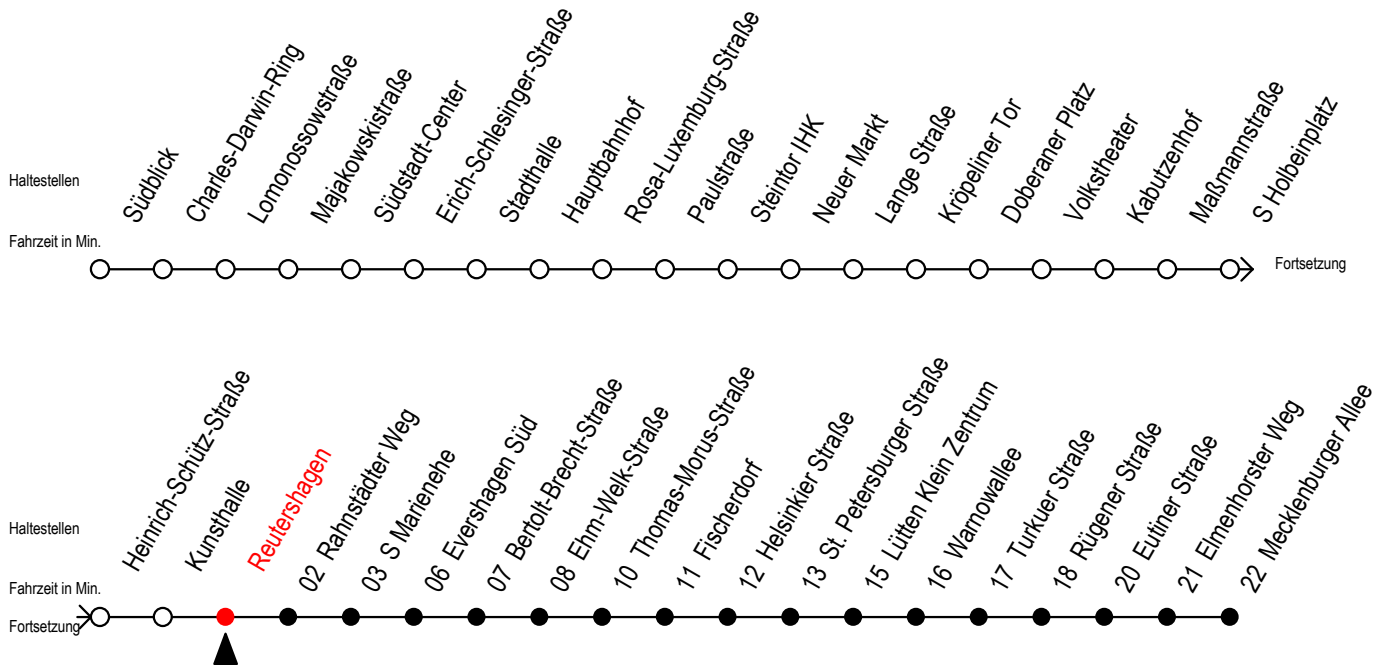

5

Reutershagen

Gültig ab 22.11.2021

Alle Angaben ohne Gewähr

Richtung: Mecklenburger Allee

Uhr Montag - Donnerstag					Uhr Freitag					Uhr Samstag					Uhr Sonntag - Feiertag										
3	44				3	44				3	--				3	--									
4	09	54			4	09	54			4	--				4	--									
5	04	12	24	35	51	5	04	12	24	35	51	5	14	39	5	--									
6	01	06	21	31	36	50	6	01	06	21	31	36	50	6	09	24	54								
7	00	10	20	30	40	50	7	00	10	20	30	40	50	7	24	54			7	12	37				
8	00	10	20	30	40	50	8	00	10	20	30	40	50	8	24	54			8	08	23	53			
9	00	10	20	30	40	50	9	00	10	20	30	40	50	9	24	51			9	23	53				
10	00	10	20	30	40	50	10	00	10	20	30	40	50	10	06	21	36	51	10	23	53				
11	00	10	20	30	40	50	11	00	10	20	30	40	50	11	06	21	36	51	11	23	53				
12	00	10	20	30	40	50	12	00	10	20	30	40	50	12	06	20	30	40	50	12	21	36	51		
13	00	10	20	30	40	50	13	00	10	20	30	40	50	13	00	10	20	30	40	13	06	21	36	51	
14	00	10	20	30	40	50	14	00	10	20	30	40	50	14	00	10	20	30	40	14	06	21	36	51	
15	00	10	20	30	40	50	15	00	10	20	30	40	50	15	00	10	20	30	40	15	06	21	36	51	
16	00	10	20	30	40	50	16	00	10	20	30	40	50	16	00	10	20	30	40	16	06	21	36	51	
17	00	10	20	30	40	50	17	00	10	20	30	40	50	17	00	10	20	30	40	17	06	21	36	51	
18	00	10	20	30	40	51	18	00	10	20	30	40	51	18	00	10	20	30	40	18	06	21	36	51	
19	06	21	36	51			19	06	21	36	51			19	00	10	20	30	40	51	19	06	21	36	53
20	06	21	54				20	06	21	36	51			20	06	21	36	51		20	24	54			
21	24	54					21	06	21	36	51			21	06	21	36	51		21	24	54			
22	24	54					22	06	21	54				22	06	21	54			22	24	54			
23	24	54					23	24	54					23	24	54				23	24	54			
0	24						0	24						0	24					0	24				