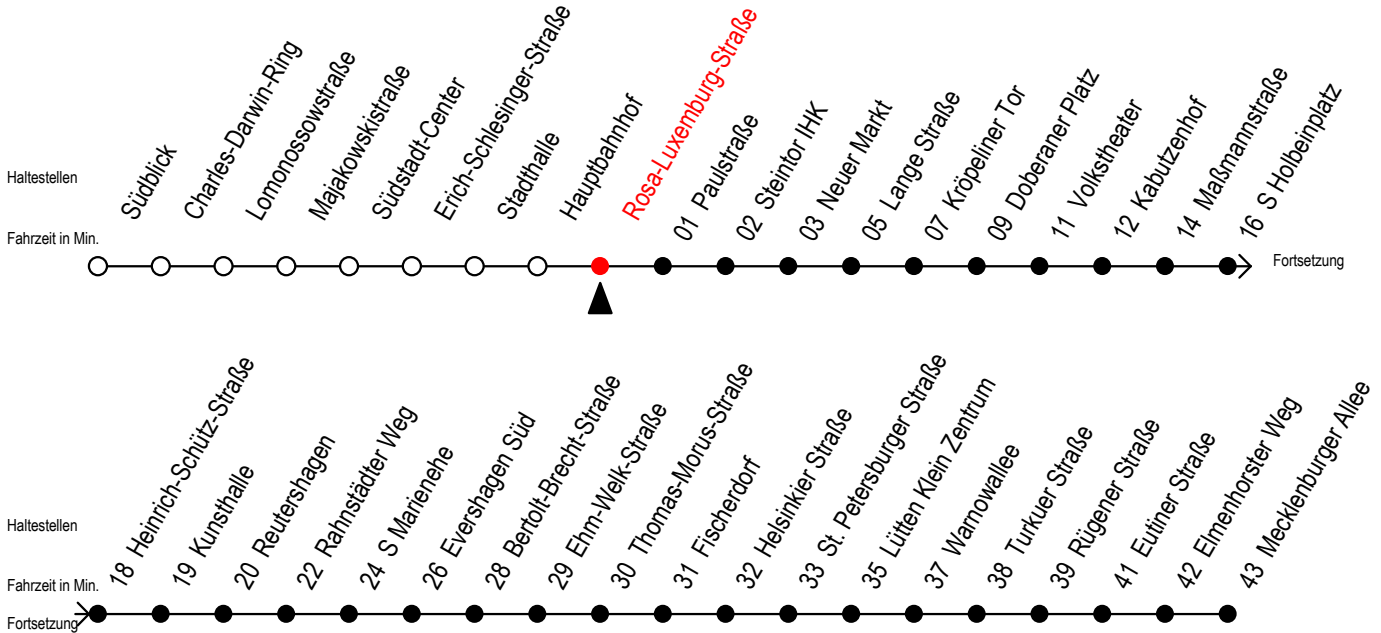

Gültig ab 22.11.2021

Alle Angaben ohne Gewähr

Richtung: Mecklenburger Allee

Uhr Montag - Donnerstag					Uhr Freitag					Uhr Samstag					Uhr Sonntag - Feiertag										
4	32				4	32				4	--				4	--									
5	02	29	44	59	5	02	29	44	59	5	--				5	--									
6	14	28	38	48	58	6	14	28	38	48	58	6	02	32	6	--									
7	08	18	28	38	48	58	7	08	18	28	38	48	58	7	02	32	7	--							
8	08	18	28	38	48	58	8	08	18	28	38	48	58	8	02	32	8	01	31						
9	08	18	28	38	48	58	9	08	18	28	38	48	58	9	02	29	44	59	9	01	31				
10	08	18	28	38	48	58	10	08	18	28	38	48	58	10	14	29	44	59	10	01	31				
11	08	18	28	38	48	58	11	08	18	28	38	48	58	11	14	29	44	58	11	01	31	59			
12	08	18	28	38	48	58	12	08	18	28	38	48	58	12	08	18	28	38	12	14	29	44	59		
13	08	18	28	38	48	58	13	08	18	28	38	48	58	13	08	18	28	38	13	14	29	44	59		
14	08	18	28	38	48	58	14	08	18	28	38	48	58	14	08	18	28	38	14	14	29	44	59		
15	08	18	28	38	48	58	15	08	18	28	38	48	58	15	08	18	28	38	15	14	29	44	59		
16	08	18	28	38	48	58	16	08	18	28	38	48	58	16	08	18	28	38	16	14	29	44	59		
17	08	18	28	38	48	58	17	08	18	28	38	48	58	17	08	18	28	38	17	14	29	44	59		
18	08	18	29	44	59	18	08	18	29	44	59	18	08	18	28	38	18	14	29	44	59				
19	14	29	44	59	19	14	29	44	59	19	08	18	29	34 ^E	19	14	31	19	14	31					
20	32	20	14	29	44	59	20	14	29	44	59	20	04 ^E	14	29	34 ^E	20	02	32						
21	02	32	21	14	29	44	59	21	14	29	44	59	21	14	29	44	59	21	02	32					
22	02	32	22	32	22	32	22	32	22	32	22	32	22	32	22	32	22	32	22	02	32				
23	02	32	23	02	32	23	02	32	23	02	32	23	02	32	23	02	32	23	02	32					
0	02	31 ^E	0	02	31 ^E	0	02	31 ^E	0	02	31 ^E	0	02	31 ^E	0	02	31 ^E	0	02	31 ^E					
1	01 ^E	1	01 ^E	1	01 ^E	1	01 ^E	1	01 ^E	1	01 ^E	1	01 ^E	1	01 ^E	1	01 ^E	1	01 ^E						

E = fährt bis Heinrich-Schütz-Str.