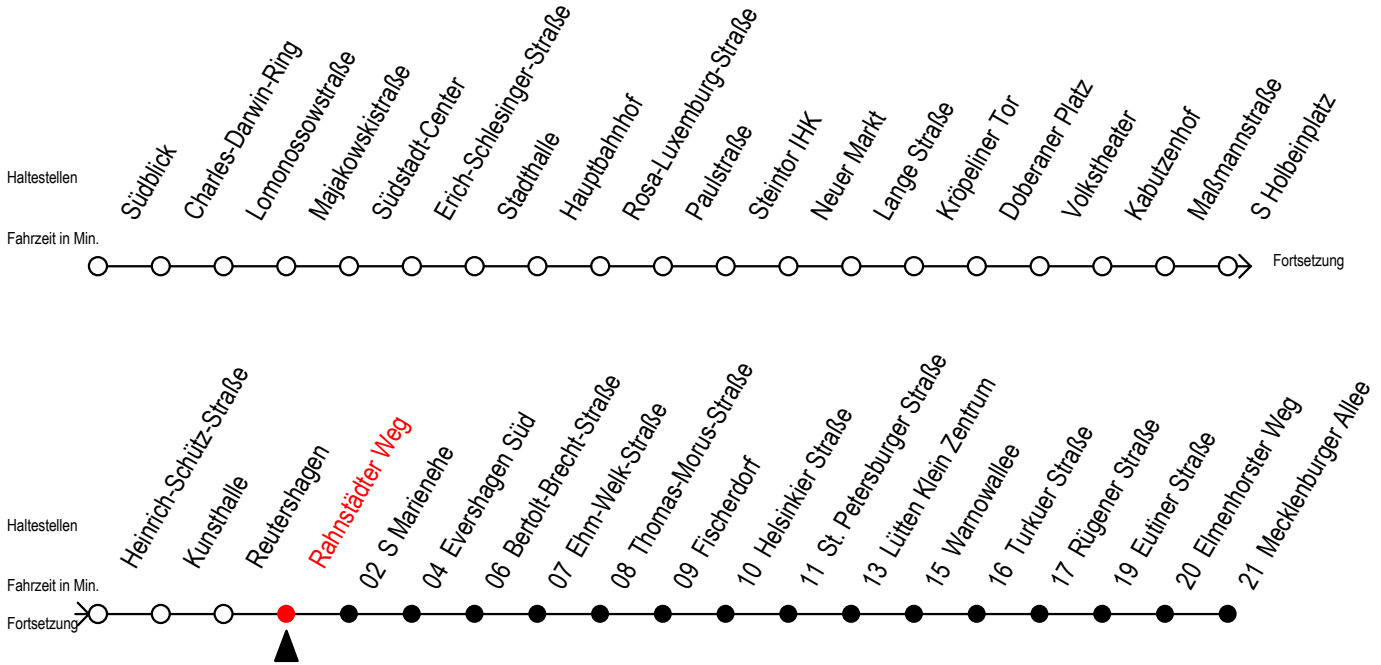

5

Rahnstädter Weg

Gültig ab 22.11.2021

Alle Angaben ohne Gewähr

Richtung: Mecklenburger Allee

Uhr Montag - Donnerstag					Uhr Freitag					Uhr Samstag					Uhr Sonntag - Feiertag									
3	45				3	45				3	--				3	--								
4	10	55			4	10	55			4	--				4	--								
5	05	13	25	36	52	5	05	13	25	36	52	5	15	40	5	--								
6	03	07	22	33	37	51	6	03	07	22	33	37	51	6	10	25	55							
7	01	11	21	31	41	51	7	01	11	21	31	41	51	7	25	55		7	13	38				
8	01	11	21	31	41	51	8	01	11	21	31	41	51	8	25	55		8	09	25	55			
9	01	11	21	31	41	51	9	01	11	21	31	41	51	9	25	52		9	25	55				
10	01	11	21	31	41	51	10	01	11	21	31	41	51	10	07	22	37	52	10	25	55			
11	01	11	21	31	41	51	11	01	11	21	31	41	51	11	07	22	37	52	11	25	55			
12	01	11	21	31	41	51	12	01	11	21	31	41	51	12	07	21	31	41	51	12	22	37	52	
13	01	11	21	31	41	51	13	01	11	21	31	41	51	13	01	11	21	31	41	13	07	22	37	52
14	01	11	21	31	41	51	14	01	11	21	31	41	51	14	01	11	21	31	41	14	07	22	37	52
15	01	11	21	31	41	51	15	01	11	21	31	41	51	15	01	11	21	31	41	15	07	22	37	52
16	01	11	21	31	41	51	16	01	11	21	31	41	51	16	01	11	21	31	41	16	07	22	37	52
17	01	11	21	31	41	51	17	01	11	21	31	41	51	17	01	11	21	31	41	17	07	22	37	52
18	01	11	21	31	41	52	18	01	11	21	31	41	52	18	01	11	21	31	41	18	07	22	37	52
19	07	22	37	52			19	07	22	37	52			19	01	11	21	31	41	19	07	22	37	55
20	07	22	55				20	07	22	37	52			20	07	22	37	52		20	25	55		
21	25	55					21	07	22	37	52			21	07	22	37	52		21	25	55		
22	25	55					22	07	22	55				22	07	22	55			22	25	55		
23	25	55					23	25	55					23	25	55				23	25	55		
0	25						0	25						0	25					0	25			