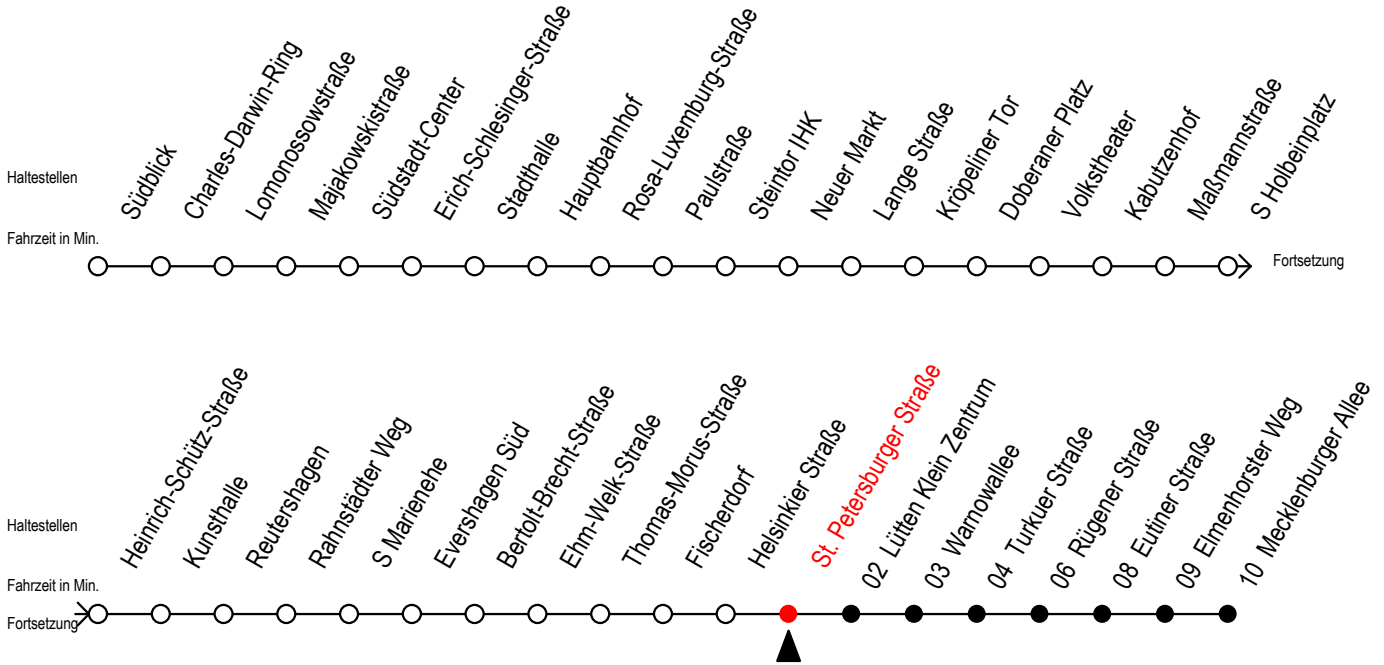

Gültig ab 22.11.2021

Alle Angaben ohne Gewähr

Richtung: Mecklenburger Allee

Uhr Montag - Donnerstag					Uhr Freitag					Uhr Samstag					Uhr Sonntag - Feiertag									
3	56				3	56				3	--				3	--								
4	21				4	21				4	--				4	--								
5	06	16	24	36	48	5	06	16	24	36	48	5	27	52	5	--								
6	04	14	19	34	44	49	6	04	14	19	34	44	49	6	22	36								
7	03	13	23	33	43	53	7	03	13	23	33	43	53	7	06	36	7	25	50					
8	03	13	23	33	43	53	8	03	13	23	33	43	53	8	06	36	8	21	36					
9	03	13	23	33	43	53	9	03	13	23	33	43	53	9	06	36	9	06	36					
10	03	13	23	33	43	53	10	03	13	23	33	43	53	10	04	19	34	49	10	06	36			
11	03	13	23	33	43	53	11	03	13	23	33	43	53	11	04	19	34	49	11	06	36			
12	03	13	23	33	43	53	12	03	13	23	33	43	53	12	04	19	33	43	53	12	06	34	49	
13	03	13	23	33	43	53	13	03	13	23	33	43	53	13	03	13	23	33	43	13	04	19	34	49
14	03	13	23	33	43	53	14	03	13	23	33	43	53	14	03	13	23	33	43	14	04	19	34	49
15	03	13	23	33	43	53	15	03	13	23	33	43	53	15	03	13	23	33	43	15	04	19	34	49
16	03	13	23	33	43	53	16	03	13	23	33	43	53	16	03	13	23	33	43	16	04	19	34	49
17	03	13	23	33	43	53	17	03	13	23	33	43	53	17	03	13	23	33	43	17	04	19	34	49
18	03	13	23	33	43	53	18	03	13	23	33	43	53	18	03	13	23	33	43	18	04	19	34	49
19	04	19	34	49			19	04	19	34	49			19	03	13	23	33	43	19	04	19	34	49
20	04	19	34				20	04	19	34	49			20	04	19	34	49		20	06	36		
21	06	36					21	04	19	34	49			21	04	19	34	49		21	06	36		
22	06	36					22	04	19	34				22	04	19	34			22	06	36		
23	06	36					23	06	36					23	06	36				23	06	36		
0	06	36					0	06	36					0	06	36				0	06	36		