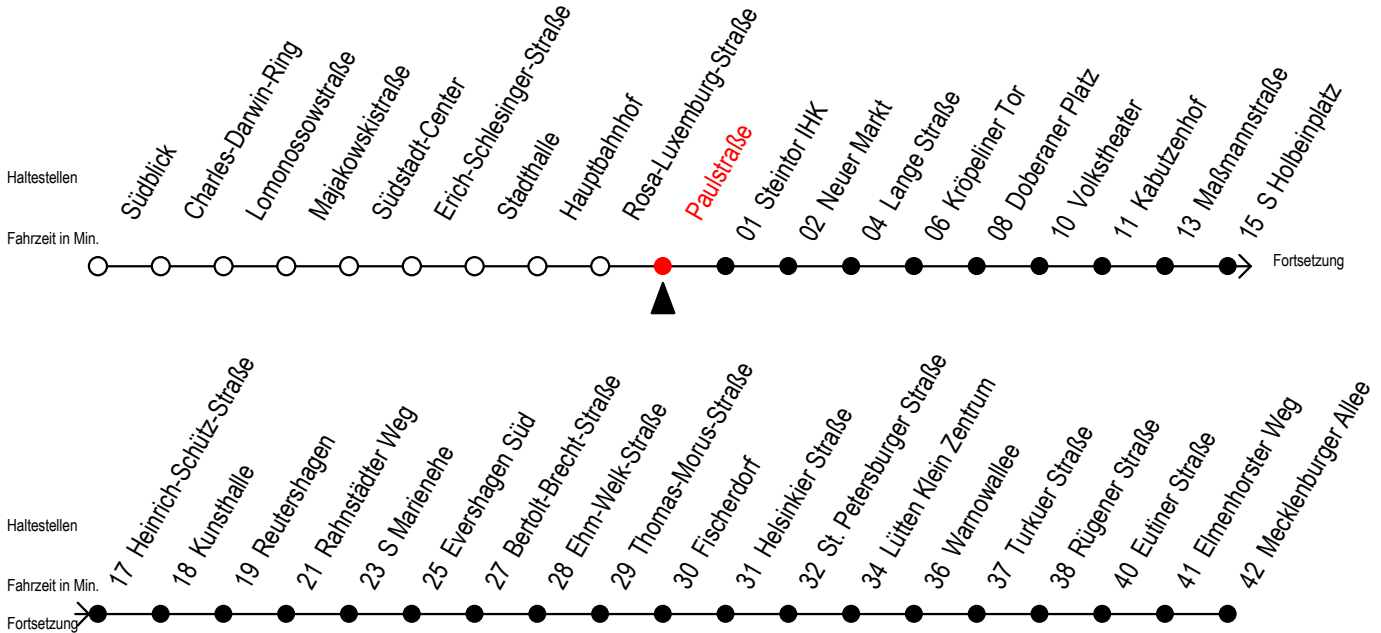

Gültig ab 22.11.2021

Alle Angaben ohne Gewähr

Richtung: Mecklenburger Allee

Uhr Montag - Donnerstag					Uhr Freitag					Uhr Samstag					Uhr Sonntag - Feiertag				
4	33				4	33				4	--				4	--			
5	03	30	45		5	03	30	45		5	--				5	--			
6	00	15	29	39	49	59				6	03	33			6	--			
7	09	19	29	39	49	59				7	03	33			7	--			
8	09	19	29	39	49	59				8	03	33			8	02	32		
9	09	19	29	39	49	59				9	03	30	45		9	02	32		
10	09	19	29	39	49	59				10	00	15	30	45	10	02	32		
11	09	19	29	39	49	59				11	00	15	30	45	11	02	32		
12	09	19	29	39	49	59				12	09	19	29	39	12	00	15	30	45
13	09	19	29	39	49	59				13	09	19	29	39	13	00	15	30	45
14	09	19	29	39	49	59				14	09	19	29	39	14	00	15	30	45
15	09	19	29	39	49	59				15	09	19	29	39	15	00	15	30	45
16	09	19	29	39	49	59				16	09	19	29	39	16	00	15	30	45
17	09	19	29	39	49	59				17	09	19	29	39	17	00	15	30	45
18	09	19	30	45						18	09	19	29	39	18	00	15	30	45
19	00	15	30	45						19	09	19	30	35 ^E	19	00	15	32	
20	00	33								20	00	05 ^E	15	30	20	03	33		
21	03	33								21	00	15	30	45	21	03	33		
22	03	33								22	00	33			22	03	33		
23	03	33								23	03	33			23	03	33		
0	03	32 ^E								0	03	32 ^E			0	03	32 ^E		
1	02 ^E									1	02 ^E				1	02 ^E			

E = fährt bis Heinrich-Schütz-Str.