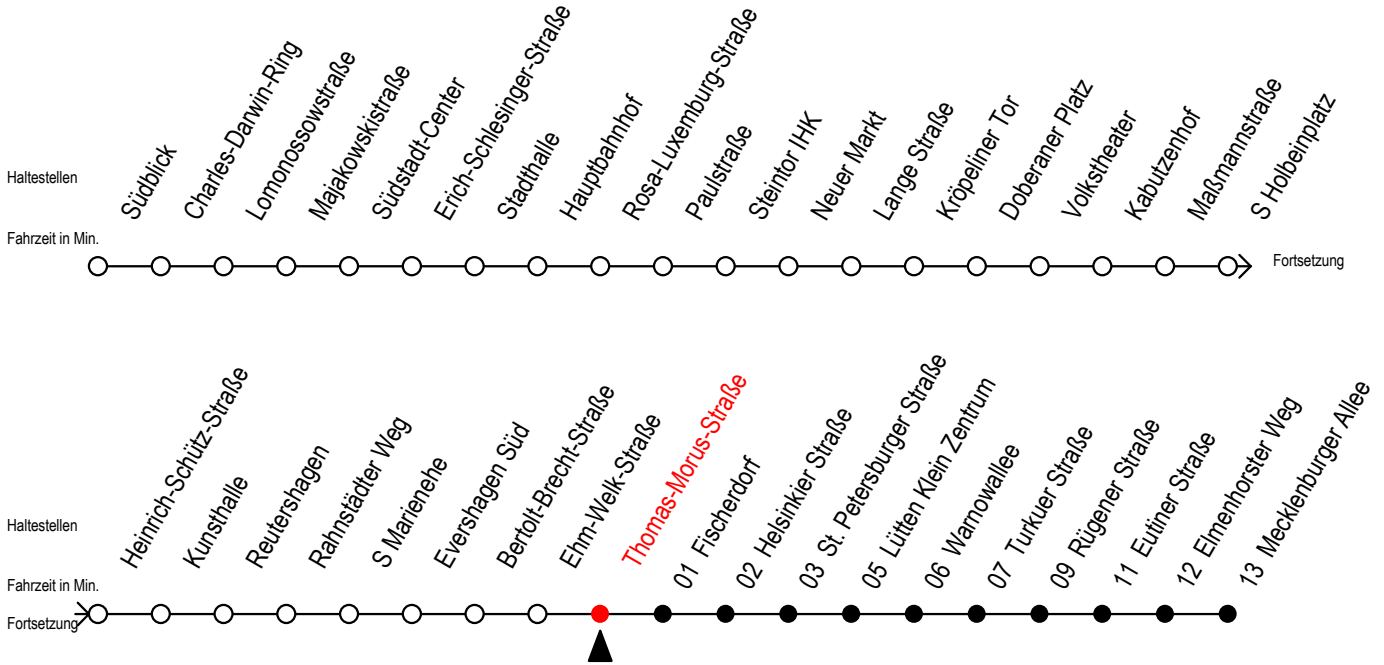

Gültig ab 22.11.2021

Alle Angaben ohne Gewähr

Richtung: Mecklenburger Allee

Uhr Montag - Donnerstag					Uhr Freitag					Uhr Samstag					Uhr Sonntag - Feiertag				
3	53				3	53				3	--				3	--			
4	18				4	18				4	--				4	--			
5	03	13	21	33	5	03	13	21	33	5	24	49			5	--			
6	01	11	16	31	6	01	11	16	31	6	19	33			6	--			
7	00	10	20	30	7	00	10	20	30	7	03	33			7	22	47		
8	00	10	20	30	8	00	10	20	30	8	03	33			8	18	33		
9	00	10	20	30	9	00	10	20	30	9	03	33			9	03	33		
10	00	10	20	30	10	00	10	20	30	10	01	16	31	46	10	03	33		
11	00	10	20	30	11	00	10	20	30	11	01	16	31	46	11	03	33		
12	00	10	20	30	12	00	10	20	30	12	01	16	30	40	12	03	31	46	
13	00	10	20	30	13	00	10	20	30	13	00	10	20	30	13	01	16	31	46
14	00	10	20	30	14	00	10	20	30	14	00	10	20	30	14	01	16	31	46
15	00	10	20	30	15	00	10	20	30	15	00	10	20	30	15	01	16	31	46
16	00	10	20	30	16	00	10	20	30	16	00	10	20	30	16	01	16	31	46
17	00	10	20	30	17	00	10	20	30	17	00	10	20	30	17	01	16	31	46
18	00	10	20	30	18	00	10	20	30	18	00	10	20	30	18	01	16	31	46
19	01	16	31	46	19	01	16	31	46	19	00	10	20	30	19	01	16	31	46
20	01	16	31		20	01	16	31	46	20	01	16	31	46	20	03	33		
21	03	33			21	01	16	31	46	21	01	16	31	46	21	03	33		
22	03	33			22	01	16	31		22	01	16	31		22	03	33		
23	03	33			23	03	33			23	03	33			23	03	33		
0	03	33			0	03	33			0	03	33			0	03	33		