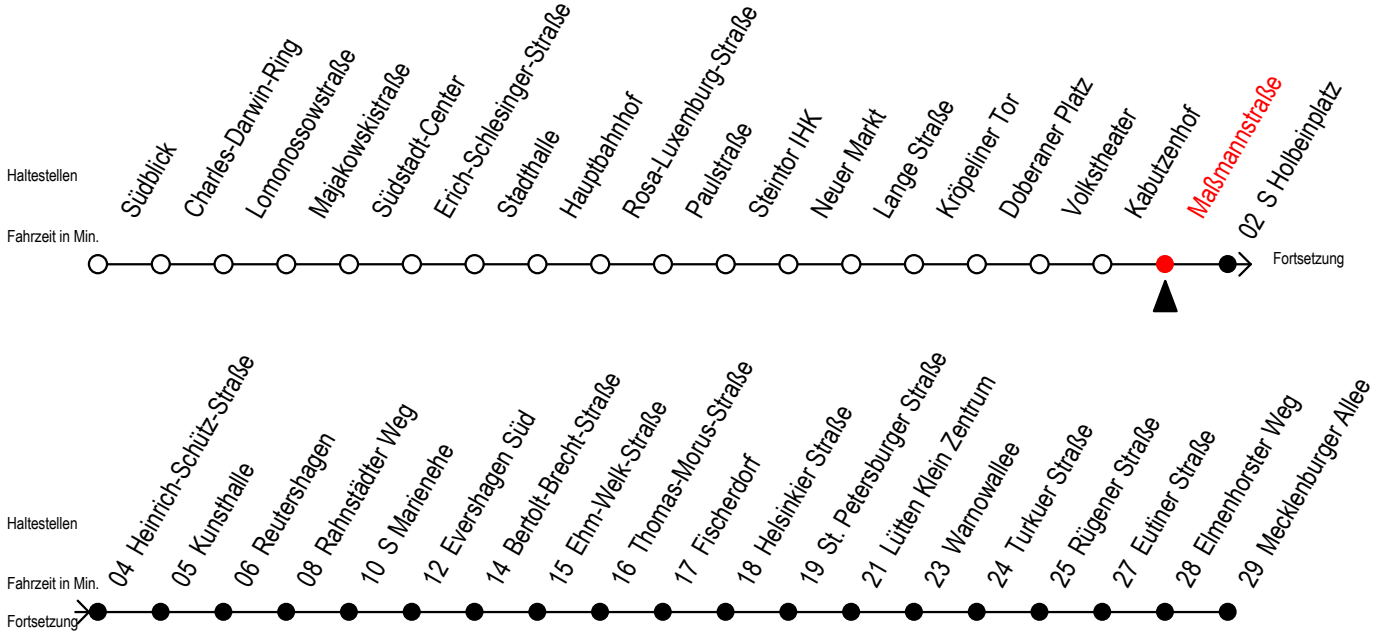

Gültig ab 22.11.2021

Alle Angaben ohne Gewähr

Richtung: Mecklenburger Allee

Uhr Montag - Donnerstag					Uhr Freitag					Uhr Samstag					Uhr Sonntag - Feiertag				
4	48				4	48				4	--				4	--			
5	18	44	59		5	18	44	59		5	--				5	--			
6	14	29	43	53	6	14	29	43	53	6	18	48			6	--			
7	03	13	23	33	43	53				7	18	48			7	--			
8	03	13	23	33	43	53				8	18	48			8	17	47		
9	03	13	23	33	43	53				9	18	44	59		9	17	47		
10	03	13	23	33	43	53				10	14	29	44	59	10	17	47		
11	03	13	23	33	43	53				11	14	29	44	59	11	17	47		
12	03	13	23	33	43	53				12	13	23	33	43	12	14	29	44	
											53					59			
13	03	13	23	33	43	53				13	03	13	23	33	13	14	29	44	
											43	53				59			
14	03	13	23	33	43	53				14	03	13	23	33	14	14	29	44	
											43	53				59			
15	03	13	23	33	43	53				15	03	13	23	33	15	14	29	44	
											43	53				59			
16	03	13	23	33	43	53				16	03	13	23	33	16	14	29	44	
											43	53				59			
17	03	13	23	33	43	53				17	03	13	23	33	17	14	29	44	
											43	53				59			
18	03	13	23	33	44	56 ^E				18	03	13	23	33	18	14	29	44	
						59					43	53				59			
19	14	29	44	59						19	03	13	23	33	19	14	29	47	
											44	48 ^E	59			55 ^E			
20	14	19 ^E	48	49 ^E						20	14	18 ^E	29	44	20	18	48		
											48 ^E	59							
21	18	48								21	14	29	44	59	21	18	48		
											14	19 ^E	48	50 ^E	22	18	48		
22	18	48								22	14	19 ^E	48	50 ^E	22	18	48		
											18	48			23	18	48		
23	18	48								23	18	48			23	18	48		
											0	18	44 ^E		0	18	44 ^E		
0	18	44 ^E								0	18	44 ^E			0	18	44 ^E		
											1	14 ^E			1	14 ^E			
1	14 ^E									1	14 ^E				1	14 ^E			

E = fährt bis Heinrich-Schütz-Straße