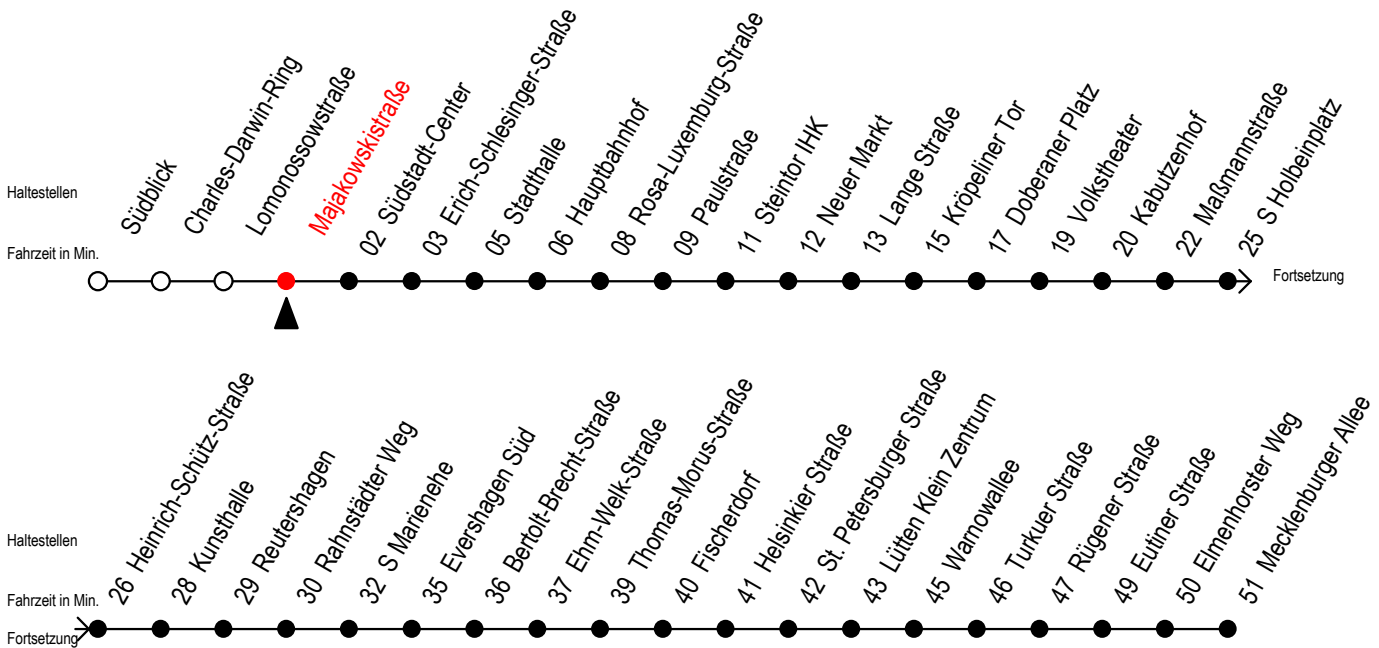

Gültig ab 22.11.2021

Alle Angaben ohne Gewähr

Richtung: Mecklenburger Allee

Uhr Montag - Donnerstag					Uhr Freitag					Uhr Samstag					Uhr Sonntag - Feiertag				
4	23	53			4	23	53			4	--			4	--				
5	22	37	52		5	22	37	52		5	53			5	--				
6	07	20	30	40	50	6	07	20	30	40	50	6	23	53					
7	00	10	20	30	40	50	7	00	10	20	30	40	7	23	53				
8	00	10	20	30	40	50	8	00	10	20	30	40	8	23	53				
9	00	10	20	30	40	50	9	00	10	20	30	40	9	22	37	52			
10	00	10	20	30	40	50	10	00	10	20	30	40	10	07	22	37	52		
11	00	10	20	30	40	50	11	00	10	20	30	40	11	07	22	37	50		
12	00	10	20	30	40	50	12	00	10	20	30	40	12	00	10	20	30	40	
13	00	10	20	30	40	50	13	00	10	20	30	40	13	00	10	20	30	40	
14	00	10	20	30	40	50	14	00	10	20	30	40	14	00	10	20	30	40	
15	00	10	20	30	40	50	15	00	10	20	30	40	15	00	10	20	30	40	
16	00	10	20	30	40	50	16	00	10	20	30	40	16	00	10	20	30	40	
17	00	10	20	30	40	50	17	00	10	20	30	40	17	00	10	20	30	40	
18	00	10	22	37	43 ^{#E}	52	18	00	10	22	37	43 ^{#E}	18	00	10	20	30	40	
19	07	22	37	52			19	07	22	37	52		19	00	10	22	27 ^E	37	
20	06 ^{#E}	23	36 ^{#E}	53			20	07	22	37	52		20	07	22	27 ^E	37	52	
21	23	53					21	07	22	37	52		21	07	22	37	52		
22	23	53					22	06 ^{#E}	23	37 ^{#E}	53		22	06 ^{#E}	23	37 ^{#E}	53		
23	23	53					23	23	53				23	23	53				
0	23 ^E	53 ^E					0	23 ^E	53 ^E				0	23 ^E	53 ^E				

= fährt über Goetheplatz - Schröderplatz

E = fährt bis Heinrich-Schütz-Straße