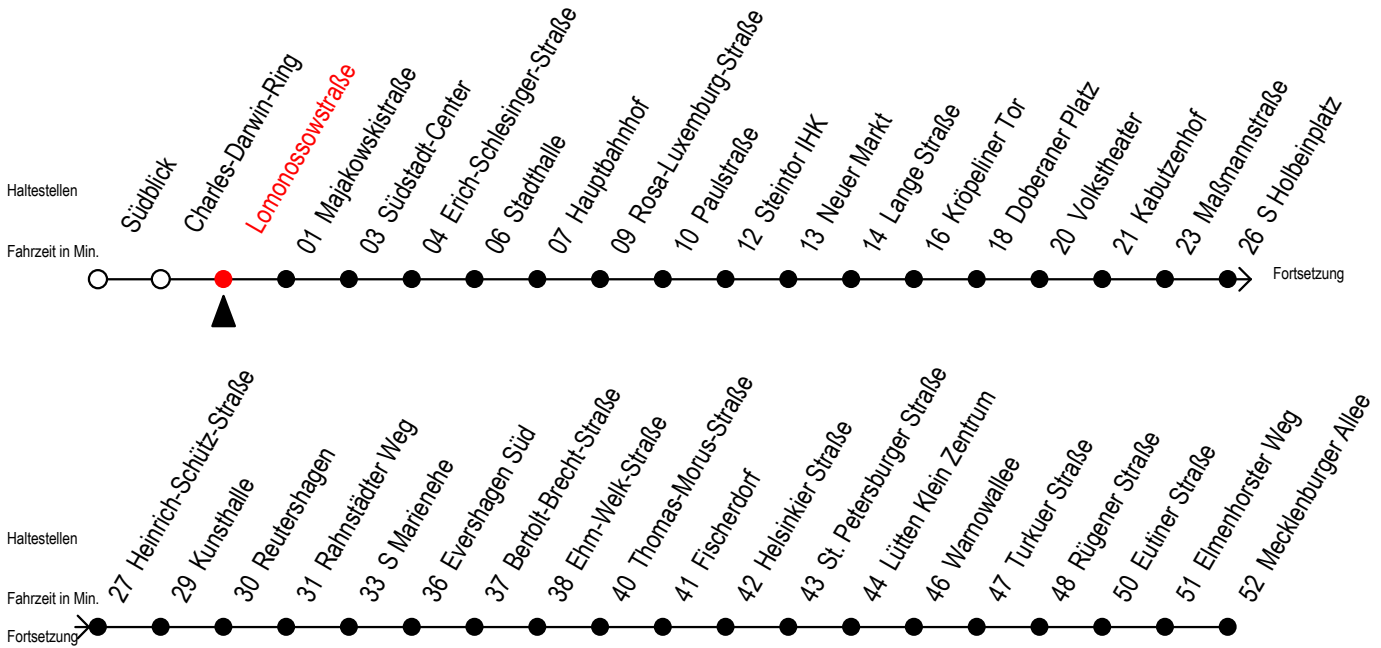

Gültig ab 22.11.2021

Alle Angaben ohne Gewähr

Richtung: Mecklenburger Allee

Uhr Montag - Donnerstag					Uhr Freitag					Uhr Samstag					Uhr Sonntag - Feiertag				
4	22	52			4	22	52			4	--				4	--			
5	21	36	51		5	21	36	51		5	52				5	--			
6	06	19	29	39	49	59				6	22	52			6	--			
7	09	19	29	39	49	59				7	22	52			7	51			
8	09	19	29	39	49	59				8	22	52			8	21	51		
9	09	19	29	39	49	59				9	21	36	51		9	21	51		
10	09	19	29	39	49	59				10	06	21	36	51	10	21	51		
11	09	19	29	39	49	59				11	06	21	36	49	11	21	51		
12	09	19	29	39	49	59				12	09	19	29	39	12	06	21	36	
13	09	19	29	39	49	59				13	09	19	29	39	13	06	21	36	
14	09	19	29	39	49	59				14	09	19	29	39	14	06	21	36	
15	09	19	29	39	49	59				15	09	19	29	39	15	06	21	36	
16	09	19	29	39	49	59				16	09	19	29	39	16	06	21	36	
17	09	19	29	39	49	59				17	09	19	29	39	17	06	21	36	
18	09	21	36	42 ^{#E}	51					18	09	19	29	39	18	06	21	36	
19	06	21	36	51						19	09	21	26 ^E	36	19	06	21	41 ^{#E}	
20	05 ^{#E}	22	35 ^{#E}	52						20	06	21	26 ^E	36	20	22	52		
21	22	52								21	06	21	36	51	21	22	52		
22	22	52								22	05 ^{#E}	22	36 ^{#E}	52	22	22	52		
23	22	52								23	22	52			23	22	52		
0	22 ^E	52 ^E								0	22 ^E	52 ^E			0	22 ^E	52 ^E		

= fährt über Goetheplatz - Schröderplatz

E = fährt bis Heinrich-Schütz-Straße