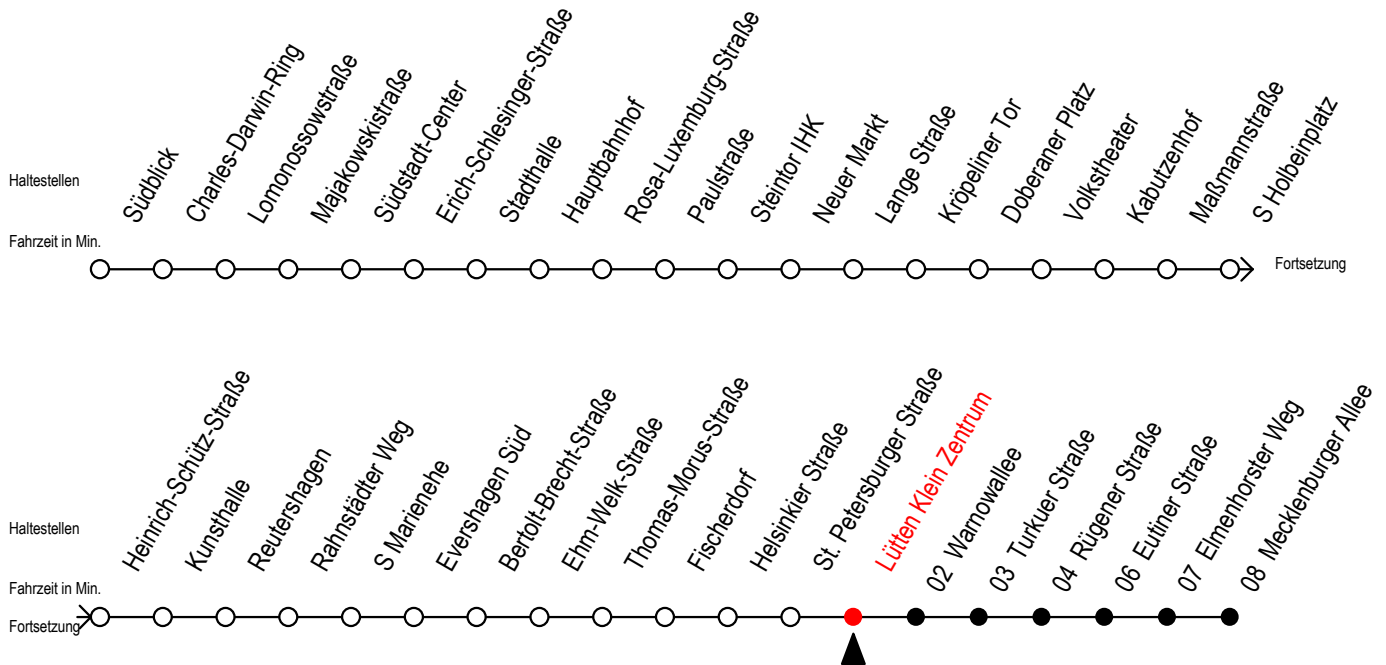

Gültig ab 22.11.2021

Alle Angaben ohne Gewähr

Richtung: Mecklenburger Allee

Uhr Montag - Donnerstag					Uhr Freitag					Uhr Samstag					Uhr Sonntag - Feiertag				
3	58				3	58				3	--				3	--			
4	23				4	23				4	--				4	--			
5	08	18	26	38	49	5	08	18	26	38	49	5	28	53	5	--			
6	06	16	21	36	46	51	6	06	16	21	36	46	6	23	38	6	--		
7	05	15	25	35	45	55	7	05	15	25	35	45	7	08	38	7	27	52	
8	05	15	25	35	45	55	8	05	15	25	35	45	8	08	38	8	23	38	
9	05	15	25	35	45	55	9	05	15	25	35	45	9	08	38	9	08	38	
10	05	15	25	35	45	55	10	05	15	25	35	45	10	06	21	36	51		
11	05	15	25	35	45	55	11	05	15	25	35	45	11	06	21	36	51		
12	05	15	25	35	45	55	12	05	15	25	35	45	12	06	21	35	45	55	
13	05	15	25	35	45	55	13	05	15	25	35	45	13	05	15	25	35	45	
14	05	15	25	35	45	55	14	05	15	25	35	45	14	05	15	25	35	45	
15	05	15	25	35	45	55	15	05	15	25	35	45	15	05	15	25	35	45	
16	05	15	25	35	45	55	16	05	15	25	35	45	16	05	15	25	35	45	
17	05	15	25	35	45	55	17	05	15	25	35	45	17	05	15	25	35	45	
18	05	15	25	35	45	55	18	05	15	25	35	45	18	05	15	25	35	45	
19	06	21	36	51			19	06	21	36	51		19	05	15	25	35	45	
20	06	21	36				20	06	21	36	51		20	06	21	36	51		
21	08	38					21	06	21	36	51		21	06	21	36	51		
22	08	38					22	06	21	36			22	06	21	36			
23	08	38					23	08	38				23	08	38				
0	08	38					0	08	38				0	08	38				