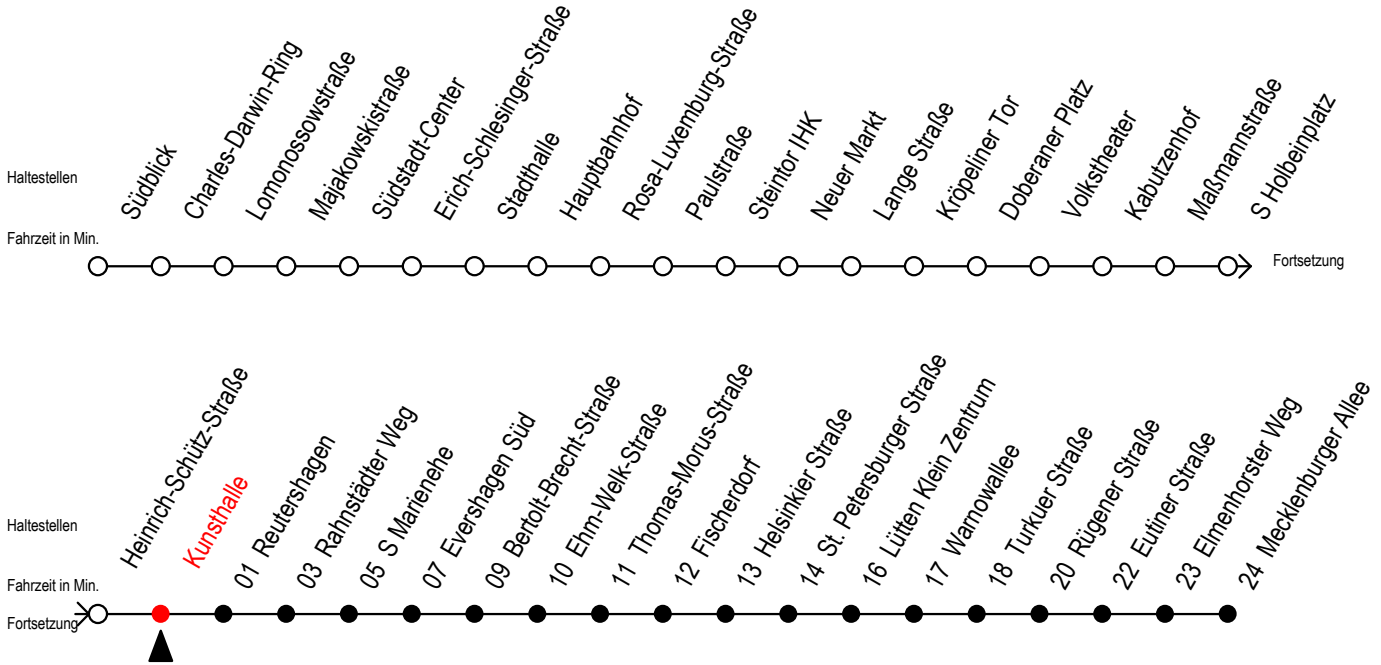

5

Kunsthalle

Gültig ab 22.11.2021

Alle Angaben ohne Gewähr

Richtung: Mecklenburger Allee

Uhr Montag - Donnerstag					Uhr Freitag					Uhr Samstag					Uhr Sonntag - Feiertag				
3	43				3	43				3	--				3	--			
4	08	53			4	08	53			4	--				4	--			
5	03	11	23	34	5	03	11	23	34	5	13	38			5	--			
6	00	04	19	30	6	00	04	19	30	6	08	23	53		6	--			
	58					48	58												
7	08	18	28	38	7	08	18	28	38	7	23	53		7	11	36			
						58													
8	08	18	28	38	8	08	18	28	38	8	23	53		8	07	22	52		
						58													
9	08	18	28	38	9	08	18	28	38	9	23	49		9	22	52			
						58													
10	08	18	28	38	10	08	18	28	38	10	04	19	34	49	10	22	52		
						58													
11	08	18	28	38	11	08	18	28	38	11	04	19	34	49	11	22	52		
						58													
12	08	18	28	38	12	08	18	28	38	12	04	18	28	38	12	19	34	49	
						58					58								
13	08	18	28	38	13	08	18	28	38	13	08	18	28	38	13	04	19	34	49
						58					58								
14	08	18	28	38	14	08	18	28	38	14	08	18	28	38	14	04	19	34	49
						58					58								
15	08	18	28	38	15	08	18	28	38	15	08	18	28	38	15	04	19	34	49
						58					58								
16	08	18	28	38	16	08	18	28	38	16	08	18	28	38	16	04	19	34	49
						58					58								
17	08	18	28	38	17	08	18	28	38	17	08	18	28	38	17	04	19	34	49
						58					58								
18	08	18	28	38	18	08	18	28	38	18	08	18	28	38	18	04	19	34	49
						49					58								
19	04	19	34	49	19	04	19	34	49	19	08	18	28	38	19	04	19	34	52
20	04	19	53		20	04	19	34	49	20	04	19	34	49	20	23	53		
21	23	53			21	04	19	34	49	21	04	19	34	49	21	23	53		
22	23	53			22	04	19	53		22	04	19	53		22	23	53		
23	23	53			23	23	53			23	23	53		23	23	53			
0	23				0	23				0	23			0	23				