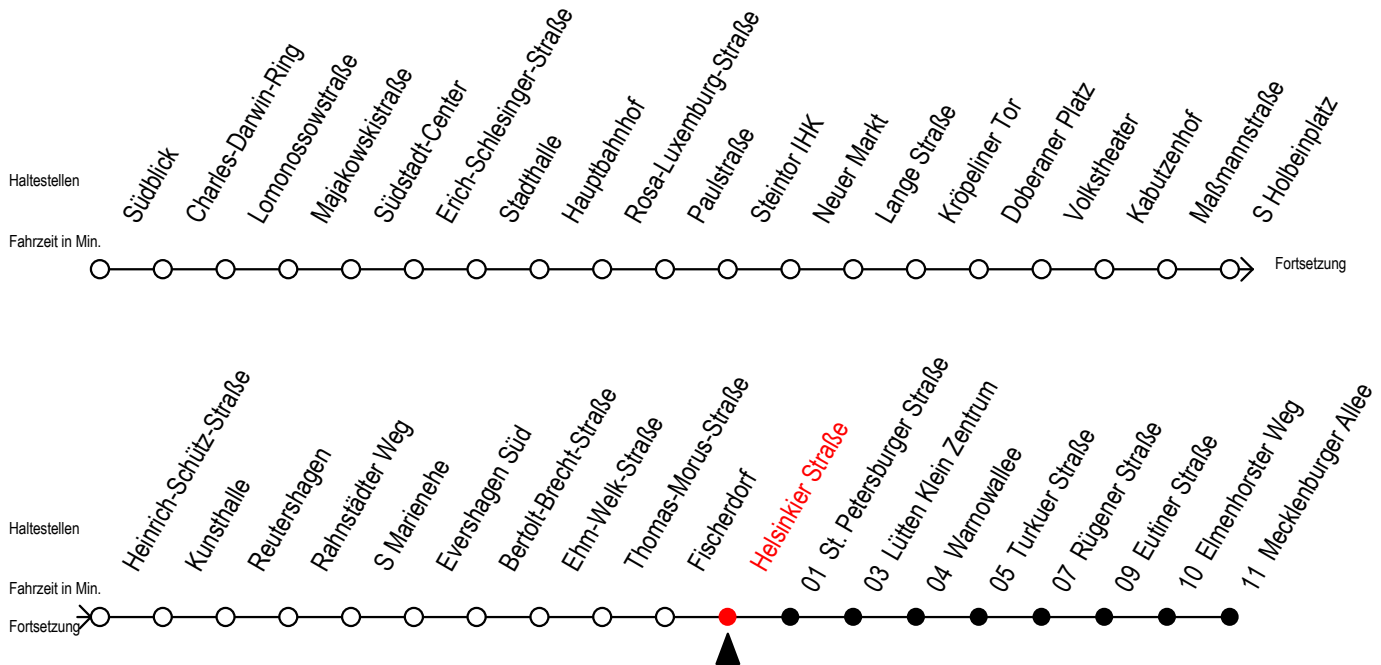

5

Helsinki Straße

Gültig ab 22.11.2021

Alle Angaben ohne Gewähr

Richtung: Mecklenburger Allee

Uhr Montag - Donnerstag					Uhr Freitag					Uhr Samstag					Uhr Sonntag - Feiertag								
3	55				3	55				3	--				3	--							
4	20				4	20				4	--				4	--							
5	05	15	23	35	47	5	05	15	23	35	47	5	26	51	5	--							
6	03	13	18	33	43	48	6	03	13	18	33	43	6	21	35	6	--						
7	02	12	22	32	42	52	7	02	12	22	32	42	7	05	35	7	24	49					
8	02	12	22	32	42	52	8	02	12	22	32	42	8	05	35	8	20	35					
9	02	12	22	32	42	52	9	02	12	22	32	42	9	05	35	9	05	35					
10	02	12	22	32	42	52	10	02	12	22	32	42	10	03	18	33	48	10	05	35			
11	02	12	22	32	42	52	11	02	12	22	32	42	11	03	18	33	48	11	05	35			
12	02	12	22	32	42	52	12	02	12	22	32	42	12	03	18	32	42	52	12	05	33	48	
13	02	12	22	32	42	52	13	02	12	22	32	42	13	02	12	22	32	42	13	03	18	33	48
14	02	12	22	32	42	52	14	02	12	22	32	42	14	02	12	22	32	42	14	03	18	33	48
15	02	12	22	32	42	52	15	02	12	22	32	42	15	02	12	22	32	42	15	03	18	33	48
16	02	12	22	32	42	52	16	02	12	22	32	42	16	02	12	22	32	42	16	03	18	33	48
17	02	12	22	32	42	52	17	02	12	22	32	42	17	02	12	22	32	42	17	03	18	33	48
18	02	12	22	32	42	52	18	02	12	22	32	42	18	02	12	22	32	42	18	03	18	33	48
19	03	18	33	48			19	03	18	33	48		19	02	12	22	32	42	19	03	18	33	48
20	03	18	33				20	03	18	33	48		20	03	18	33	48		20	05	35		
21	05	35					21	03	18	33	48		21	03	18	33	48		21	05	35		
22	05	35					22	03	18	33			22	03	18	33			22	05	35		
23	05	35					23	05	35				23	05	35				23	05	35		
0	05	35					0	05	35				0	05	35				0	05	35		