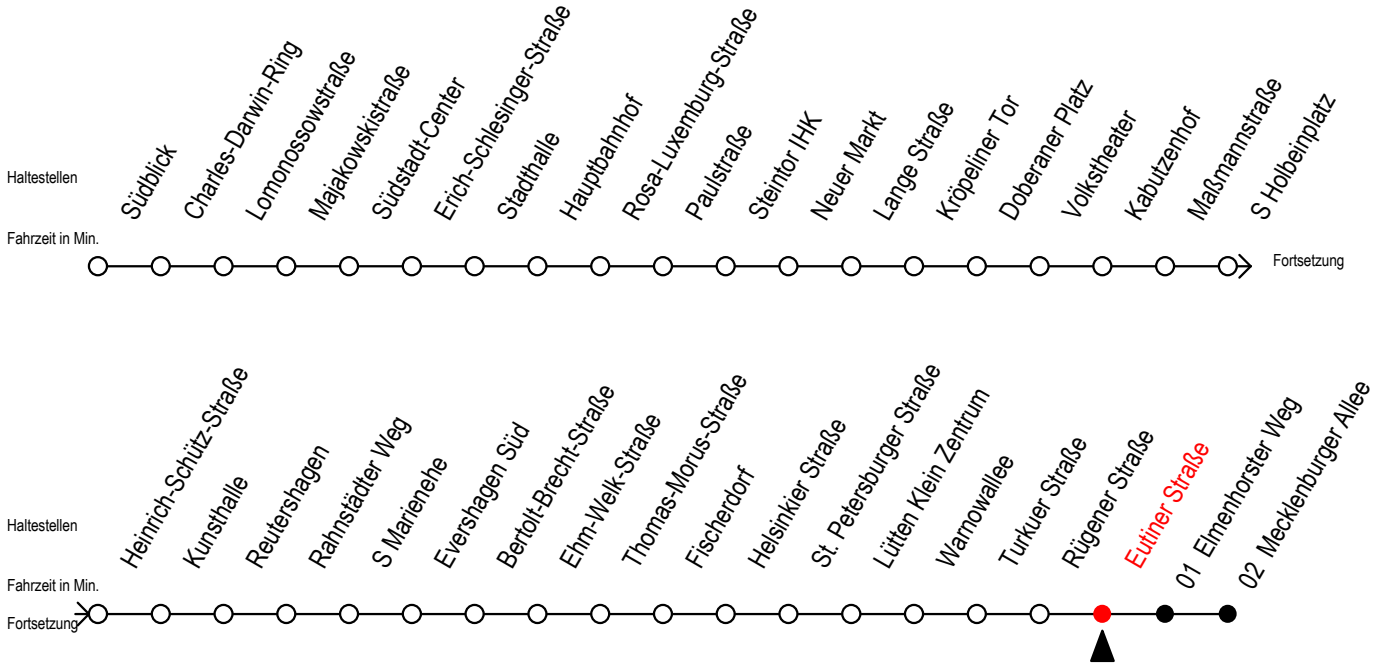

Gültig ab 22.11.2021

Alle Angaben ohne Gewähr

Richtung: Mecklenburger Allee

Uhr Montag - Donnerstag					Uhr Freitag					Uhr Samstag					Uhr Sonntag - Feiertag				
4	04	29			4	04	29			4	--				4	--			
5	14	24	32	44 55	5	14	24	32	44 55	5	34	59			5	--			
6	12	22	27	42 52	6	12	22	27	42 52	6	29	44			6	--			
	57					57													
7	11	21	31	41 51	7	11	21	31	41 51	7	14	44			7	33	58		
8	01	11	21	31 41	8	01	11	21	31 41	8	14	44			8	29	44		
	51					51													
9	01	11	21	31 41	9	01	11	21	31 41	9	14	44			9	14	44		
	51					51													
10	01	11	21	31 41	10	01	11	21	31 41	10	12	27	42	57	10	14	44		
	51					51													
11	01	11	21	31 41	11	01	11	21	31 41	11	12	27	42	57	11	14	44		
	51					51													
12	01	11	21	31 41	12	01	11	21	31 41	12	12	27	41	51	12	14	42	57	
	51					51													
13	01	11	21	31 41	13	01	11	21	31 41	13	01	11	21	31 41	13	12	27	42	57
	51					51					51								
14	01	11	21	31 41	14	01	11	21	31 41	14	01	11	21	31 41	14	12	27	42	57
	51					51					51								
15	01	11	21	31 41	15	01	11	21	31 41	15	01	11	21	31 41	15	12	27	42	57
	51					51					51								
16	01	11	21	31 41	16	01	11	21	31 41	16	01	11	21	31 41	16	12	27	42	57
	51					51					51								
17	01	11	21	31 41	17	01	11	21	31 41	17	01	11	21	31 41	17	12	27	42	57
	51					51					51								
18	01	11	21	31 41	18	01	11	21	31 41	18	01	11	21	31 41	18	12	27	42	57
	51					51					51								
19	01	12	27	42 57	19	01	12	27	42 57	19	01	11	21	31 41	19	12	27	42	57
											51								
20	12	27	42		20	12	27	42	57	20	01	12	27	42 57	20	14	44		
21	14	44			21	12	27	42	57	21	12	27	42	57	21	14	44		
22	14	44			22	12	27	42		22	12	27	42		22	14	44		
23	14	44			23	14	44			23	14	44			23	14	44		
0	14	44			0	14	44			0	14	44			0	14	44		