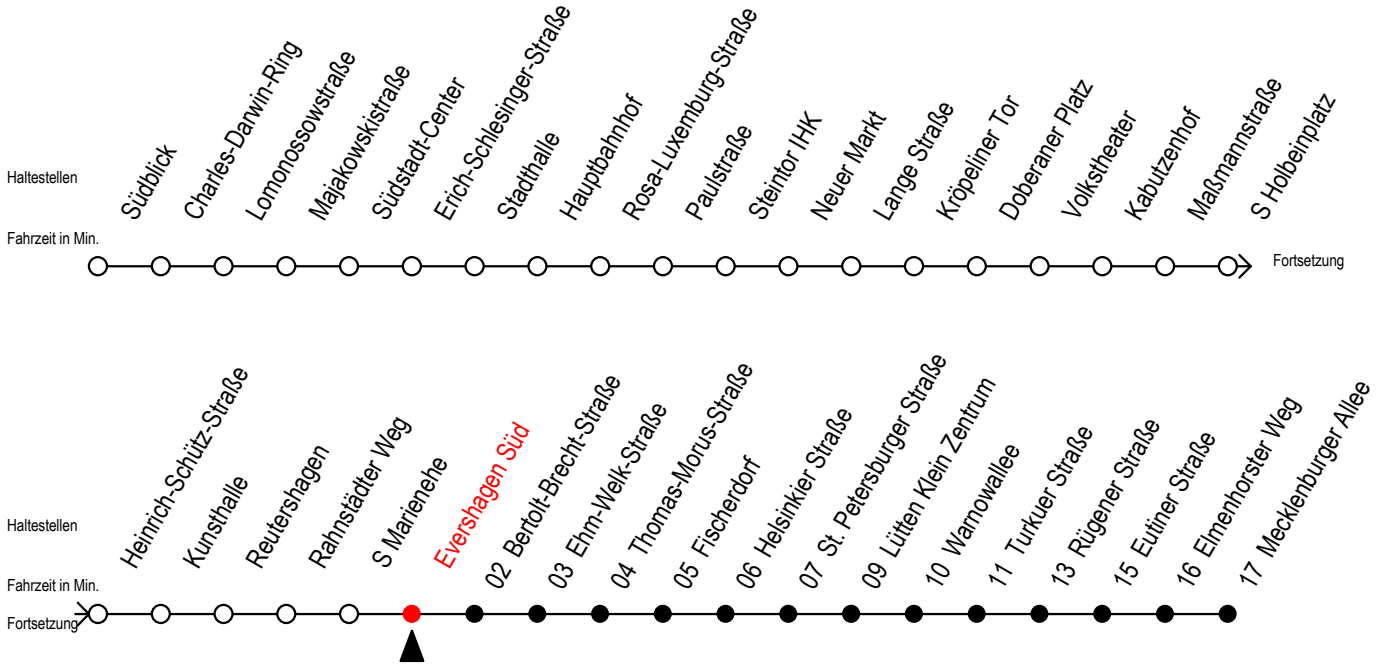

Gültig ab 22.11.2021

Alle Angaben ohne Gewähr

Richtung: Mecklenburger Allee

Uhr Montag - Donnerstag					Uhr Freitag					Uhr Samstag					Uhr Sonntag - Feiertag				
3	49				3	49				3	--				3	--			
4	14	59			4	14	59			4	--				4	--			
5	09	17	29	41	57	5	09	17	29	41	57	5	20	45	5	--			
6	07	12	27	37	42	56	6	07	12	27	37	42	56	6	15	29	59		
7	06	16	26	36	46	56	7	06	16	26	36	46	56	7	29	59			
8	06	16	26	36	46	56	8	06	16	26	36	46	56	8	29	59			
9	06	16	26	36	46	56	9	06	16	26	36	46	56	9	29	57			
10	06	16	26	36	46	56	10	06	16	26	36	46	56	10	12	27	42	57	
11	06	16	26	36	46	56	11	06	16	26	36	46	56	11	12	27	42	57	
12	06	16	26	36	46	56	12	06	16	26	36	46	56	12	12	26	36	46	56
13	06	16	26	36	46	56	13	06	16	26	36	46	56	13	06	16	26	36	46
14	06	16	26	36	46	56	14	06	16	26	36	46	56	14	06	16	26	36	46
15	06	16	26	36	46	56	15	06	16	26	36	46	56	15	06	16	26	36	46
16	06	16	26	36	46	56	16	06	16	26	36	46	56	16	06	16	26	36	46
17	06	16	26	36	46	56	17	06	16	26	36	46	56	17	06	16	26	36	46
18	06	16	26	36	46	57	18	06	16	26	36	46	57	18	06	16	26	36	46
19	12	27	42	57			19	12	27	42	57			19	06	16	26	36	46
20	12	27	59				20	12	27	42	57			20	12	27	42	57	
21	29	59					21	12	27	42	57			21	12	27	42	57	
22	29	59					22	12	27	59				22	12	27	59		
23	29	59					23	29	59					23	29	59			
0	29						0	29						0	29				