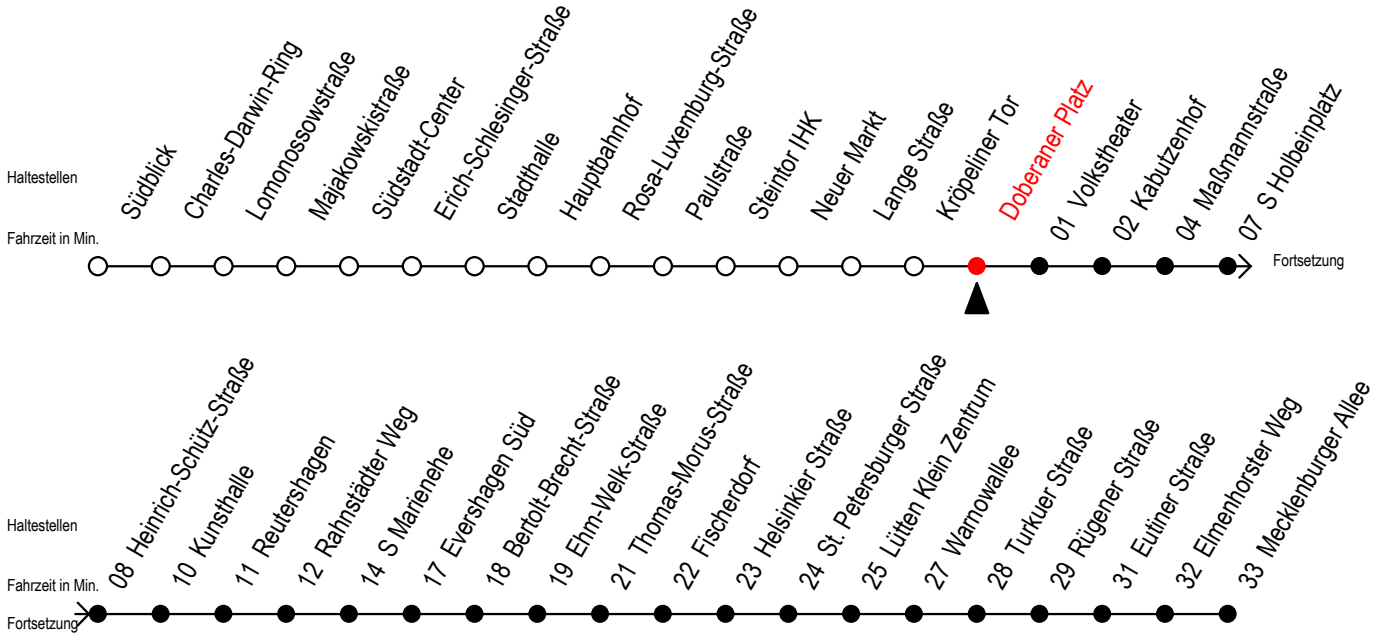

Gültig ab 22.11.2021

Alle Angaben ohne Gewähr

Richtung: Mecklenburger Allee

Uhr Montag - Donnerstag					Uhr Freitag					Uhr Samstag					Uhr Sonntag - Feiertag							
4	44				4	44				4	--				4	--						
5	14	40	55		5	14	40	55		5	--				5	--						
6	10	25	39	49	59	6	10	25	39	49	59	6	14	44	6	--						
7	09	19	29	39	49	59	7	09	19	29	39	49	59	7	14	44	7	--				
8	09	19	29	39	49	59	8	09	19	29	39	49	59	8	14	44	8	13	43			
9	09	19	29	39	49	59	9	09	19	29	39	49	59	9	14	40	55	9	13	43		
10	09	19	29	39	49	59	10	09	19	29	39	49	59	10	10	25	40	55	10	13	43	
11	09	19	29	39	49	59	11	09	19	29	39	49	59	11	10	25	40	55	11	13	43	
12	09	19	29	39	49	59	12	09	19	29	39	49	59	12	09	19	29	39	12	10	25	40
13	09	19	29	39	49	59	13	09	19	29	39	49	59	13	09	19	29	39	13	10	25	40
14	09	19	29	39	49	59	14	09	19	29	39	49	59	14	09	19	29	39	14	10	25	40
15	09	19	29	39	49	59	15	09	19	29	39	49	59	15	09	19	29	39	15	10	25	40
16	09	19	29	39	49	59	16	09	19	29	39	49	59	16	09	19	29	39	16	10	25	40
17	09	19	29	39	49	59	17	09	19	29	39	49	59	17	09	19	29	39	17	10	25	40
18	09	19	29	40	52 ^E	55	18	09	19	29	40	52 ^E	55	18	09	19	29	39	18	10	25	40
19	10	25	40	55			19	10	25	40	55			19	09	19	29	40	19	10	25	43
20	10	15 ^E	44	45 ^E			20	10	25	40	55			20	10	14 ^E	25	40	20	14	44	
21	14	44					21	10	25	40	55			21	10	25	40	55	21	14	44	
22	14	44					22	10	15 ^E	44	46 ^E			22	10	15 ^E	44	46 ^E	22	14	44	
23	14	44					23	14	44					23	14	44			23	14	44	
0	14	40 ^E					0	14	40 ^E					0	14	40 ^E			0	14	40 ^E	
1	10 ^E						1	10 ^E						1	10 ^E				1	10 ^E		

E = fährt bis Heinrich-Schütz-Straße