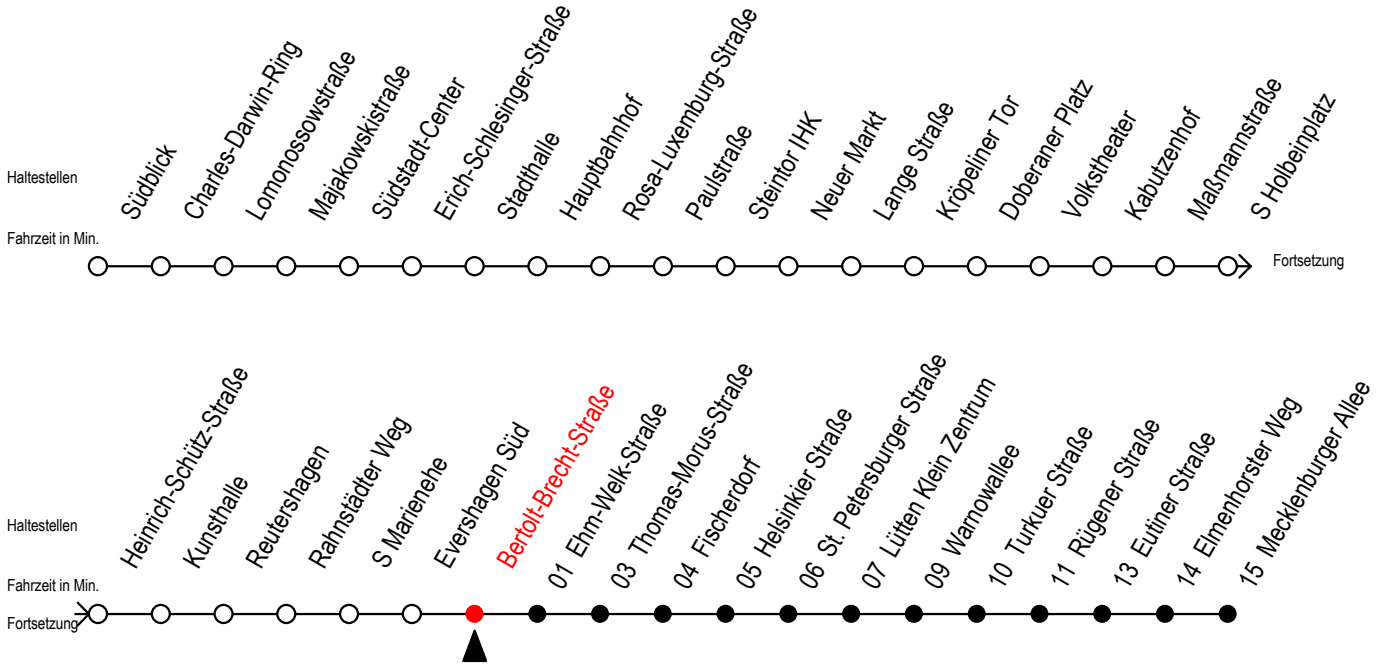

Gültig ab 22.11.2021

Alle Angaben ohne Gewähr

Richtung: Mecklenburger Allee

Uhr Montag - Donnerstag		Uhr Freitag		Uhr Samstag		Uhr Sonntag - Feiertag	
3	51	3	51	3	--	3	--
4	16	4	16	4	--	4	--
5	01 11 19 31 42 58	5	01 11 19 31 42 58	5	21 46	5	--
6	09 13 28 39 43 57	6	09 13 28 39 43 57	6	16 31	6	--
7	07 17 27 37 47 57	7	07 17 27 37 47 57	7	01 31	7	19 44
8	07 17 27 37 47 57	8	07 17 27 37 47 57	8	01 31	8	15 31
9	07 17 27 37 47 57	9	07 17 27 37 47 57	9	01 31 58	9	01 31
10	07 17 27 37 47 57	10	07 17 27 37 47 57	10	13 28 43 58	10	01 31
11	07 17 27 37 47 57	11	07 17 27 37 47 57	11	13 28 43 58	11	01 31
12	07 17 27 37 47 57	12	07 17 27 37 47 57	12	13 27 37 47 57	12	01 28 43 58
13	07 17 27 37 47 57	13	07 17 27 37 47 57	13	07 17 27 37 47 57	13	13 28 43 58
14	07 17 27 37 47 57	14	07 17 27 37 47 57	14	07 17 27 37 47 57	14	13 28 43 58
15	07 17 27 37 47 57	15	07 17 27 37 47 57	15	07 17 27 37 47 57	15	13 28 43 58
16	07 17 27 37 47 57	16	07 17 27 37 47 57	16	07 17 27 37 47 57	16	13 28 43 58
17	07 17 27 37 47 57	17	07 17 27 37 47 57	17	07 17 27 37 47 57	17	13 28 43 58
18	07 17 27 37 47 58	18	07 17 27 37 47 58	18	07 17 27 37 47 57	18	13 28 43 58
19	13 28 43 58	19	13 28 43 58	19	07 17 27 37 47 58	19	13 28 43
20	13 28	20	13 28 43 58	20	13 28 43 58	20	01 31
21	01 31	21	13 28 43 58	21	13 28 43 58	21	01 31
22	01 31	22	13 28	22	13 28	22	01 31
23	01 31	23	01 31	23	01 31	23	01 31
0	01 31	0	01 31	0	01 31	0	01 31