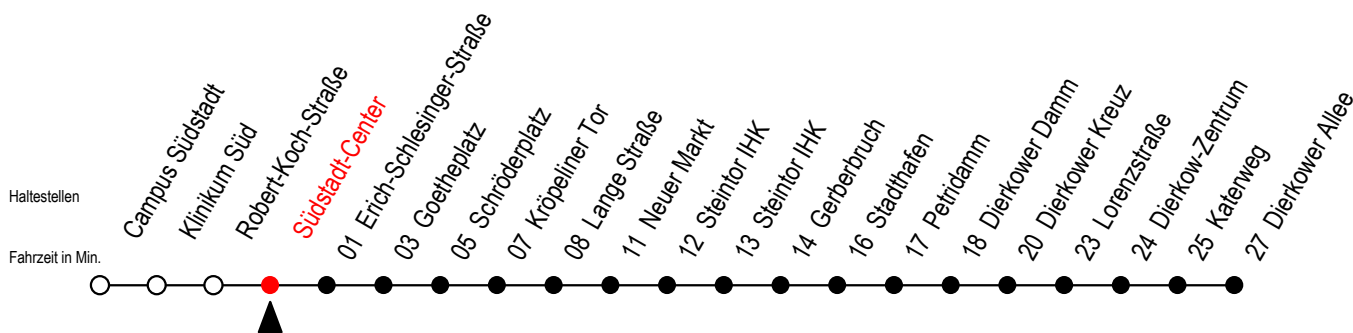

Gültig ab 22.11.2021

Alle Angaben ohne Gewähr

Richtung: Dierkower Allee

Uhr Montag - Donnerstag		Uhr Freitag		Uhr Samstag		Uhr Sonntag - Feiertag	
5	31	5	31	5	--	5	--
6	01 25 45	6	01 25 45	6	--	6	--
7	05 25 45	7	05 25 45	7	--	7	--
8	05 25 45	8	05 25 45	8	--	8	--
9	05 25 45	9	05 25 45	9	31	9	--
10	05 25 45	10	05 25 45	10	01 31	10	--
11	05 25 45	11	05 25 45	11	01 31	11	--
12	05 25 45	12	05 25 45	12	01 26 56	12	01 31
13	05 25 45	13	05 25 45	13	26 56	13	01 31
14	05 25 45	14	05 25 45	14	26 56	14	01 31
15	05 25 45	15	05 25 45	15	26 56	15	01 31
16	05 25 45	16	05 25 45	16	26 56	16	01 31
17	05 25 45	17	05 25 45	17	26 56	17	01 31
18	05 31 49 ^E	18	05 31 49 ^E	18	26 56	18	01 31 53 ^E
19	01 31	19	01 31	19	26	19	23 ^E 48 ^E
20	--	20	01 31	20	01 31	20	--
21	--	21	01 31	21	01 31 51 ^E	21	--
22	--	22	--	22	21 ^E	22	--

E = fährt ab Schröderplatz zur Heinrich-Schütz-Str.