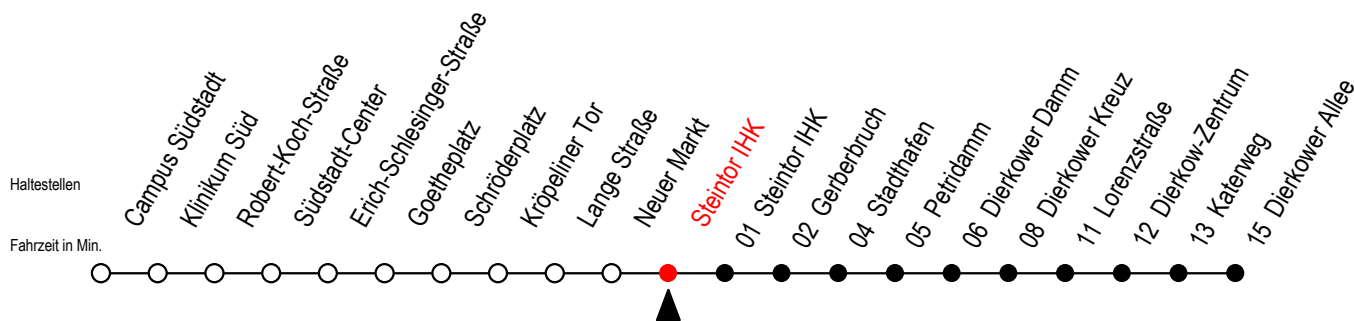

Gültig ab 22.11.2021

Alle Angaben ohne Gewähr

Richtung: Dierkower Allee

Uhr Montag - Donnerstag			Uhr Freitag			Uhr Samstag			Uhr Sonntag - Feiertag		
5	13	43	5	13	43	5	--	--	5	--	--
6	00	13 37	6	00	13 37	6	--	--	6	--	--
	57			57							
7	17	37 57	7	17	37 57	7	--	--	7	--	--
8	17	37 57	8	17	37 57	8	--	--	8	--	--
9	17	37 57	9	17	37 57	9	13	43	9	--	--
10	17	37 57	10	17	37 57	10	13	43	10	--	--
11	17	37 57	11	17	37 57	11	13	43	11	--	--
12	17	37 57	12	17	37 57	12	13	38	12	13	43
13	17	37 57	13	17	37 57	13	08	38	13	13	43
14	17	37 57	14	17	37 57	14	08	38	14	13	43
15	17	37 57	15	17	37 57	15	08	38	15	13	43
16	17	37 57	16	17	37 57	16	08	38	16	13	43
17	17	37 57	17	17	37 57	17	08	38	17	13	43
18	17	43	18	17	43	18	08	38	18	13	43
19	13	43	19	13	43	19	08	38	19	--	--
20	--	--	20	13	43	20	13	43	20	--	--
21	--	--	21	13	43	21	13	43	21	--	--