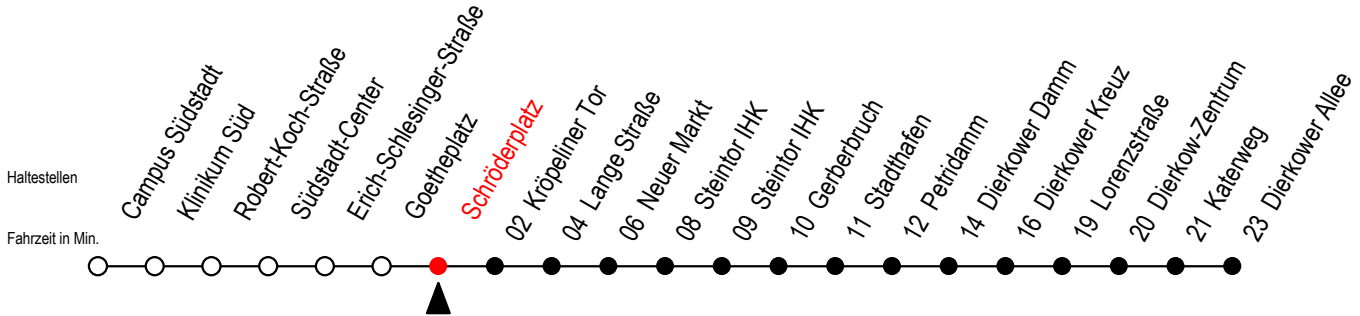

Gültig ab 22.11.2021

Alle Angaben ohne Gewähr

**Richtung: Dierkower Allee**

Uhr Montag - Donnerstag		Uhr Freitag		Uhr Samstag		Uhr Sonntag - Feiertag	
<b>5</b>	36	<b>5</b>	36	<b>5</b>	--	<b>5</b>	--
<b>6</b>	06 30 50	<b>6</b>	06 30 50	<b>6</b>	--	<b>6</b>	--
<b>7</b>	10 30 50	<b>7</b>	10 30 50	<b>7</b>	--	<b>7</b>	--
<b>8</b>	10 30 50	<b>8</b>	10 30 50	<b>8</b>	--	<b>8</b>	--
<b>9</b>	10 30 50	<b>9</b>	10 30 50	<b>9</b>	36	<b>9</b>	--
<b>10</b>	10 30 50	<b>10</b>	10 30 50	<b>10</b>	06 36	<b>10</b>	--
<b>11</b>	10 30 50	<b>11</b>	10 30 50	<b>11</b>	06 36	<b>11</b>	--
<b>12</b>	10 30 50	<b>12</b>	10 30 50	<b>12</b>	06 31	<b>12</b>	06 36
<b>13</b>	10 30 50	<b>13</b>	10 30 50	<b>13</b>	01 31	<b>13</b>	06 36
<b>14</b>	10 30 50	<b>14</b>	10 30 50	<b>14</b>	01 31	<b>14</b>	06 36
<b>15</b>	10 30 50	<b>15</b>	10 30 50	<b>15</b>	01 31	<b>15</b>	06 36
<b>16</b>	10 30 50	<b>16</b>	10 30 50	<b>16</b>	01 31	<b>16</b>	06 36
<b>17</b>	10 30 50	<b>17</b>	10 30 50	<b>17</b>	01 31	<b>17</b>	06 36
<b>18</b>	10 36 53 <sup>E</sup>	<b>18</b>	10 36 53 <sup>E</sup>	<b>18</b>	01 31	<b>18</b>	06 36 57 <sup>E</sup>
<b>19</b>	06 36	<b>19</b>	06 36	<b>19</b>	01 31	<b>19</b>	27 <sup>E</sup> 52 <sup>E</sup>
<b>20</b>	--	<b>20</b>	06 36	<b>20</b>	06 36	<b>20</b>	--
<b>21</b>	--	<b>21</b>	06 36	<b>21</b>	06 36 55 <sup>E</sup>	<b>21</b>	--
<b>22</b>	--	<b>22</b>	--	<b>22</b>	25 <sup>E</sup>	<b>22</b>	--

E = fährt ab Schröderplatz zur Heinrich-Schütz-Str.