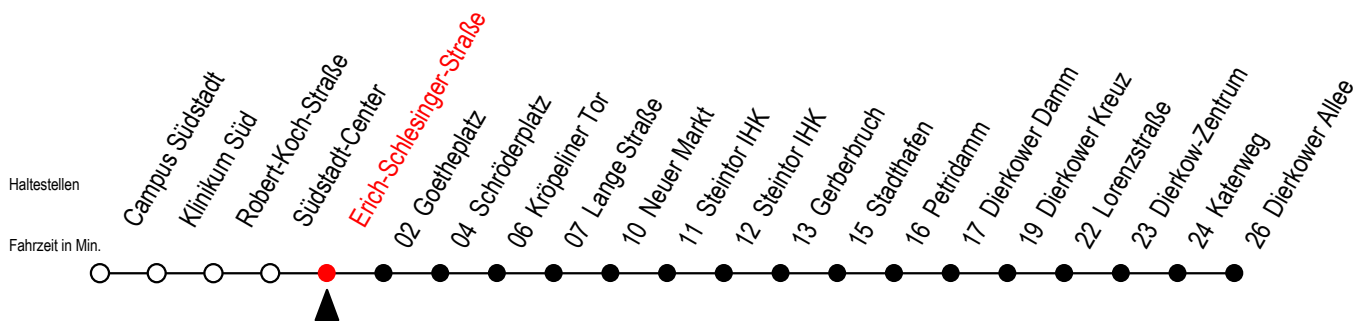

Tram

4

Erich-Schlesinger-Straße

Gültig ab 22.11.2021

Alle Angaben ohne Gewähr

Richtung: Dierkower Allee

Uhr Montag - Donnerstag				Uhr Freitag				Uhr Samstag			Uhr Sonntag - Feiertag		
5	32			5	32			5	--		5	--	
6	02	26	46	6	02	26	46	6	--		6	--	
7	06	26	46	7	06	26	46	7	--		7	--	
8	06	26	46	8	06	26	46	8	--		8	--	
9	06	26	46	9	06	26	46	9	32		9	--	
10	06	26	46	10	06	26	46	10	02	32	10	--	
11	06	26	46	11	06	26	46	11	02	32	11	--	
12	06	26	46	12	06	26	46	12	02	27	12	02	32
									57				
13	06	26	46	13	06	26	46	13	27	57	13	02	32
14	06	26	46	14	06	26	46	14	27	57	14	02	32
15	06	26	46	15	06	26	46	15	27	57	15	02	32
16	06	26	46	16	06	26	46	16	27	57	16	02	32
17	06	26	46	17	06	26	46	17	27	57	17	02	32
18	06	32	50 ^E	18	06	32	50 ^E	18	27	57	18	02	32
												54 ^E	
19	02	32		19	02	32		19	27		19	24 ^E	49 ^E
20	--			20	02	32		20	02	32	20	--	
21	--			21	02	32		21	02	32	21	--	
									52 ^E				
22	--			22	--			22	22 ^E		22	--	

E = fährt ab Schröderplatz zur Heinrich-Schütz-Str.