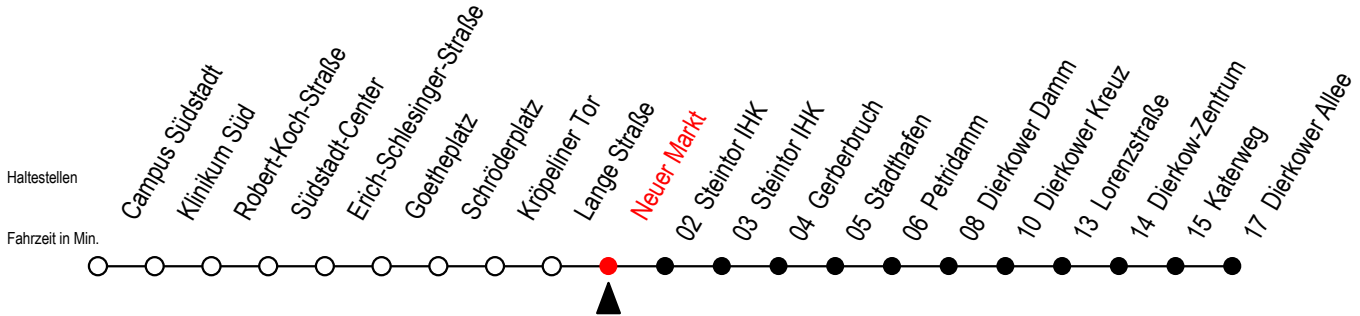

Tram**4****Neuer Markt**

Gültig ab 22.11.2021

Alle Angaben ohne Gewähr

Richtung: Dierkower Allee**Uhr Montag - Donnerstag****Uhr Freitag****Uhr Samstag****Uhr Sonntag - Feiertag**

5	12	41	58	5	12	41	58	5	--		5	--	
6	11	35	55	6	11	35	55	6	--		6	--	
7	15	35	55	7	15	35	55	7	--		7	--	
8	15	35	55	8	15	35	55	8	--		8	--	
9	15	35	55	9	15	35	55	9	11	41	9	--	
10	15	35	55	10	15	35	55	10	11	41	10	--	
11	15	35	55	11	15	35	55	11	11	41	11	--	
12	15	35	55	12	15	35	55	12	11	36	12	11	41
13	15	35	55	13	15	35	55	13	06	36	13	11	41
14	15	35	55	14	15	35	55	14	06	36	14	11	41
15	15	35	55	15	15	35	55	15	06	36	15	11	41
16	15	35	55	16	15	35	55	16	06	36	16	11	41
17	15	35	55	17	15	35	55	17	06	36	17	11	41
18	15	41		18	15	41		18	06	36	18	11	41
19	11	41		19	11	41		19	06	36	19	--	
20	--			20	11	41		20	11	41	20	--	
21	--			21	11	41		21	11	41	21	--	