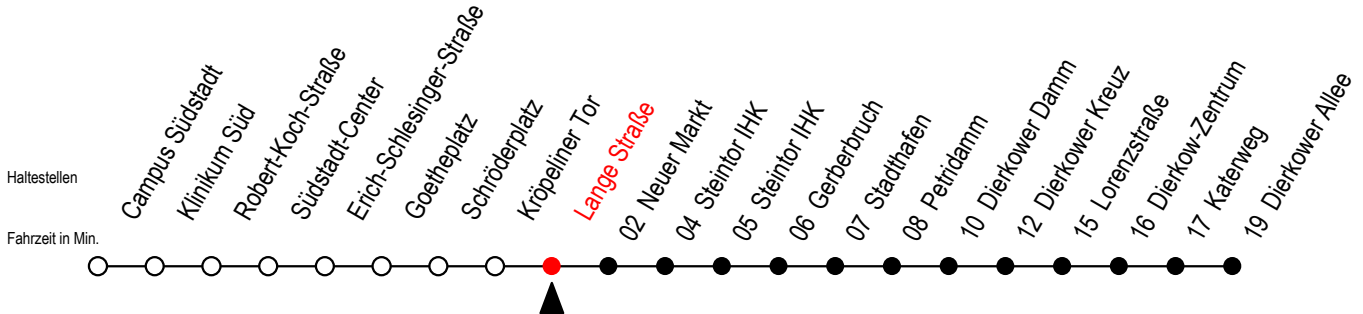

**Tram**

# 4 Lange Straße

Gültig ab 22.11.2021

Alle Angaben ohne Gewähr

**Richtung: Dierkower Allee****Uhr Montag - Donnerstag****Uhr Freitag****Uhr Samstag****Uhr Sonntag - Feiertag**

<b>5</b>	10	39	56	<b>5</b>	10	39	56	<b>5</b>	--	<b>5</b>	--		
<b>6</b>	09	33	53	<b>6</b>	09	33	53	<b>6</b>	--	<b>6</b>	--		
<b>7</b>	13	33	53	<b>7</b>	13	33	53	<b>7</b>	--	<b>7</b>	--		
<b>8</b>	13	33	53	<b>8</b>	13	33	53	<b>8</b>	--	<b>8</b>	--		
<b>9</b>	13	33	53	<b>9</b>	13	33	53	<b>9</b>	09	39	<b>9</b>	--	
<b>10</b>	13	33	53	<b>10</b>	13	33	53	<b>10</b>	09	39	<b>10</b>	--	
<b>11</b>	13	33	53	<b>11</b>	13	33	53	<b>11</b>	09	39	<b>11</b>	--	
<b>12</b>	13	33	53	<b>12</b>	13	33	53	<b>12</b>	09	34	<b>12</b>	09	39
<b>13</b>	13	33	53	<b>13</b>	13	33	53	<b>13</b>	04	34	<b>13</b>	09	39
<b>14</b>	13	33	53	<b>14</b>	13	33	53	<b>14</b>	04	34	<b>14</b>	09	39
<b>15</b>	13	33	53	<b>15</b>	13	33	53	<b>15</b>	04	34	<b>15</b>	09	39
<b>16</b>	13	33	53	<b>16</b>	13	33	53	<b>16</b>	04	34	<b>16</b>	09	39
<b>17</b>	13	33	53	<b>17</b>	13	33	53	<b>17</b>	04	34	<b>17</b>	09	39
<b>18</b>	13	39		<b>18</b>	13	39		<b>18</b>	04	34	<b>18</b>	09	39
<b>19</b>	09	39		<b>19</b>	09	39		<b>19</b>	04	34	<b>19</b>	--	
<b>20</b>	--			<b>20</b>	09	39		<b>20</b>	09	39	<b>20</b>	--	
<b>21</b>	--			<b>21</b>	09	39		<b>21</b>	09	39	<b>21</b>	--	