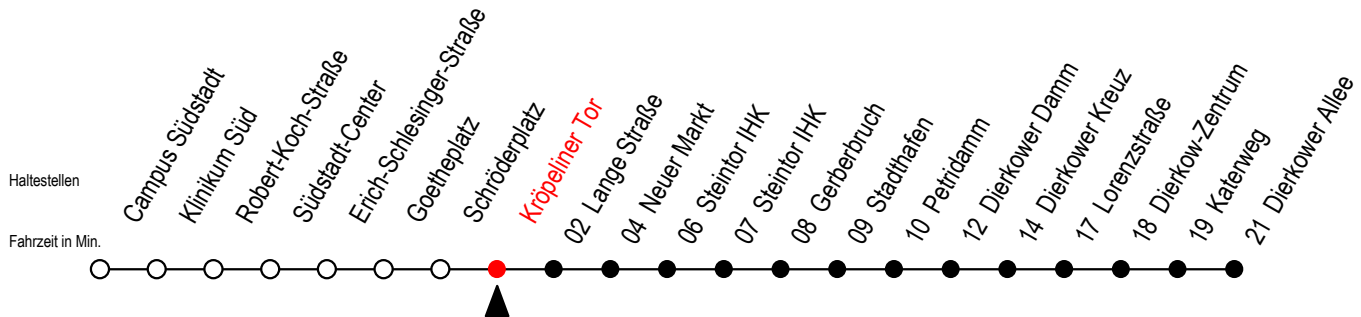

Tram**4****Kröpeliner Tor**

Gültig ab 22.11.2021

Alle Angaben ohne Gewähr

Richtung: Dierkower Allee**Uhr Montag - Donnerstag****Uhr Freitag****Uhr Samstag****Uhr Sonntag - Feiertag**

5	09 38 55	5	09 38 55	5	--	5	--
6	08 32 52	6	08 32 52	6	--	6	--
7	12 32 52	7	12 32 52	7	--	7	--
8	12 32 52	8	12 32 52	8	--	8	--
9	12 32 52	9	12 32 52	9	08 38	9	--
10	12 32 52	10	12 32 52	10	08 38	10	--
11	12 32 52	11	12 32 52	11	08 38	11	--
12	12 32 52	12	12 32 52	12	08 33	12	08 38
13	12 32 52	13	12 32 52	13	03 33	13	08 38
14	12 32 52	14	12 32 52	14	03 33	14	08 38
15	12 32 52	15	12 32 52	15	03 33	15	08 38
16	12 32 52	16	12 32 52	16	03 33	16	08 38
17	12 32 52	17	12 32 52	17	03 33	17	08 38
18	12 38	18	12 38	18	03 33	18	08 38
19	08 38	19	08 38	19	03 33	19	--
20	--	20	08 38	20	08 38	20	--
21	--	21	08 38	21	08 38	21	--