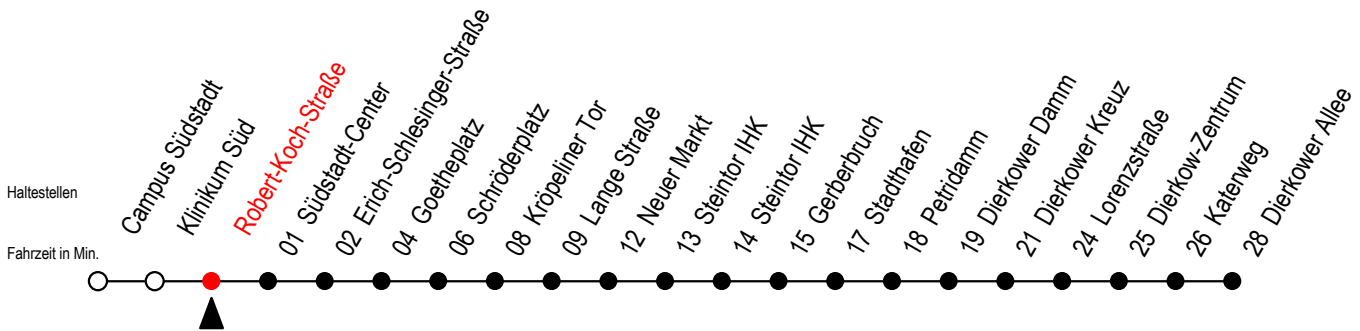

Gültig ab 22.11.2021

Alle Angaben ohne Gewähr

Richtung: Dierkower Allee

Uhr Montag - Donnerstag			Uhr Freitag			Uhr Samstag			Uhr Sonntag - Feiertag		
5	30		5	30		5	--		5	--	
6	00	24 44	6	00	24 44	6	--		6	--	
7	04	24 44	7	04	24 44	7	--		7	--	
8	04	24 44	8	04	24 44	8	--		8	--	
9	04	24 44	9	04	24 44	9	30		9	--	
10	04	24 44	10	04	24 44	10	00 30		10	--	
11	04	24 44	11	04	24 44	11	00 30		11	--	
12	04	24 44	12	04	24 44	12	00 25		12	00 30	
							55				
13	04	24 44	13	04	24 44	13	25 55		13	00 30	
14	04	24 44	14	04	24 44	14	25 55		14	00 30	
15	04	24 44	15	04	24 44	15	25 55		15	00 30	
16	04	24 44	16	04	24 44	16	25 55		16	00 30	
17	04	24 44	17	04	24 44	17	25 55		17	00 30	
18	04	30 48 ^E	18	04	30 48 ^E	18	25 55		18	00 30	
										52 ^E	
19	00 30		19	00 30		19	25		19	22 ^E 47 ^E	
20	--		20	00 30		20	00 30		20	--	
21	--		21	00 30		21	00 30		21	--	
							50 ^E				
22	--		22	--		22	20 ^E		22	--	

E = fährt ab Schröderplatz zur Heinrich-Schütz-Str.