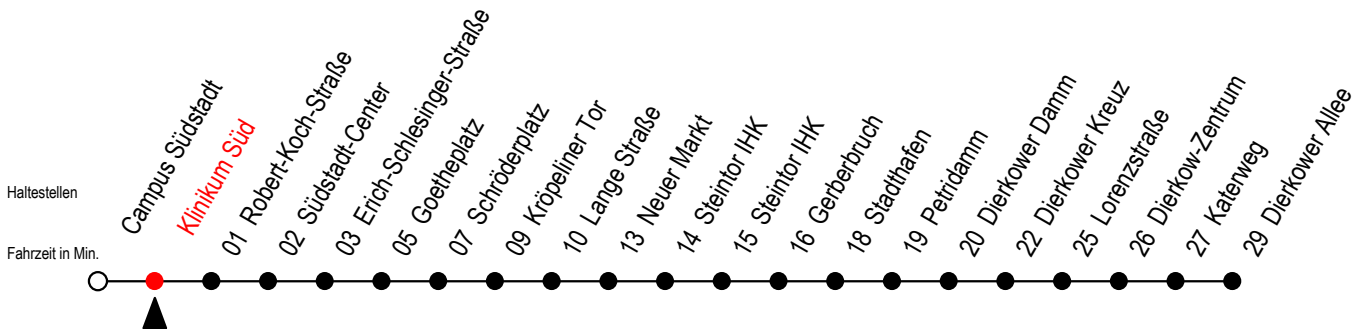

Gültig ab 22.11.2021

Alle Angaben ohne Gewähr

Richtung: Dierkower Allee

Uhr Montag - Donnerstag

Uhr Freitag

Uhr Samstag

Uhr Sonntag - Feiertag

5	29 59	5	29 59	5	--	5	--
6	23 43	6	23 43	6	--	6	--
7	03 23 43	7	03 23 43	7	--	7	--
8	03 23 43	8	03 23 43	8	--	8	--
9	03 23 43	9	03 23 43	9	29 59	9	--
10	03 23 43	10	03 23 43	10	29 59	10	--
11	03 23 43	11	03 23 43	11	29 59	11	59
12	03 23 43	12	03 23 43	12	24 54	12	29 59
13	03 23 43	13	03 23 43	13	24 54	13	29 59
14	03 23 43	14	03 23 43	14	24 54	14	29 59
15	03 23 43	15	03 23 43	15	24 54	15	29 59
16	03 23 43	16	03 23 43	16	24 54	16	29 59
17	03 23 43	17	03 23 43	17	24 54	17	29 59
18	03 29 47 ^E 59	18	03 29 47 ^E 59	18	24 54	18	29 51 ^E
19	29	19	29 59	19	24 59	19	21 ^E 46 ^E
20	--	20	29 59	20	29 59	20	--
21	--	21	29	21	29 49 ^E	21	--
22	--	22	--	22	19 ^E	22	--

E = fährt ab Schröderplatz zur Heinrich-Schütz-Str.