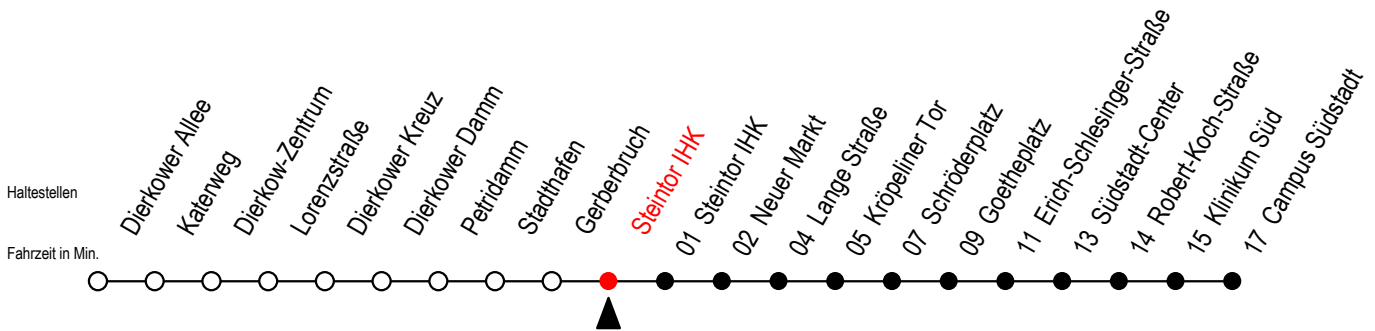

Gültig ab 22.11.2021

Alle Angaben ohne Gewähr

Richtung: Campus Südstadt

Uhr Montag - Donnerstag		Uhr Freitag		Uhr Samstag		Uhr Sonntag - Feiertag	
5	45	5	45	5	--	5	--
6	15 39 59	6	15 39 59	6	--	6	--
7	19 39 59	7	19 39 59	7	--	7	--
8	19 39 59	8	19 39 59	8	--	8	--
9	19 39 59	9	19 39 59	9	45	9	--
10	19 39 59	10	19 39 59	10	15 45	10	--
11	19 39 59	11	19 39 59	11	15 45	11	--
12	19 39 59	12	19 39 59	12	19 49	12	15 45
13	19 39 59	13	19 39 59	13	19 49	13	15 45
14	19 39 59	14	19 39 59	14	19 49	14	15 45
15	19 39 59	15	19 39 59	15	19 49	15	15 45
16	19 39 59	16	19 39 59	16	19 49	16	15 45
17	19 39 59	17	19 39 59	17	19 49	17	15 45
18	19 45	18	19 45	18	19 49	18	15 45
19	05 ^E 15 45	19	15 45	19	19 45	19	15
20	14 ^E	20	15 45	20	15 45	20	--
21	--	21	05 ^E 15 45	21	15 45	21	--
22	--	22	15 ^E	22	15 ^E	22	--

E = fährt ab Kröpeliner Tor zur Heinrich-Schütz-Straße