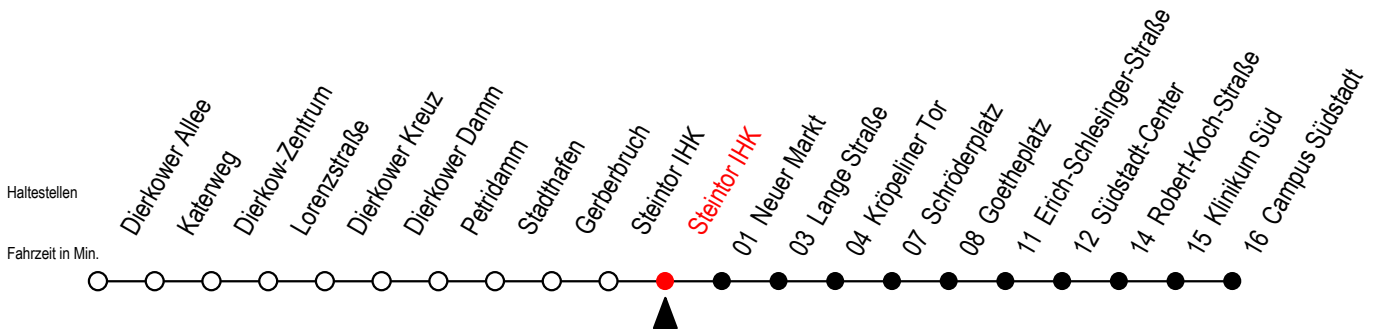

Tram**4****Steintor IHK**

Gültig ab 22.11.2021

Alle Angaben ohne Gewähr

Richtung: Campus Südstadt**Uhr Montag - Donnerstag****Uhr Freitag****Uhr Samstag****Uhr Sonntag - Feiertag**

5	46	5	46	5	--	5	--
6	16 40	6	16 40	6	--	6	--
7	00 20 40	7	00 20 40	7	--	7	--
8	00 20 40	8	00 20 40	8	--	8	--
9	00 20 40	9	00 20 40	9	46	9	--
10	00 20 40	10	00 20 40	10	16 46	10	--
11	00 20 40	11	00 20 40	11	16 46	11	--
12	00 20 40	12	00 20 40	12	20 50	12	16 46
13	00 20 40	13	00 20 40	13	20 50	13	16 46
14	00 20 40	14	00 20 40	14	20 50	14	16 46
15	00 20 40	15	00 20 40	15	20 50	15	16 46
16	00 20 40	16	00 20 40	16	20 50	16	16 46
17	00 20 40	17	00 20 40	17	20 50	17	16 46
18	00 20 46	18	00 20 46	18	20 50	18	16 46
19	06 ^E 16 46	19	16 46	19	20 46	19	16
20	15 ^E	20	16 46	20	16 46	20	--
21	--	21	06 ^E 16 46	21	16 46	21	--
22	--	22	16 ^E	22	16 ^E	22	--

E = fährt ab Kröpeliner Tor zur Heinrich-Schütz-Straße