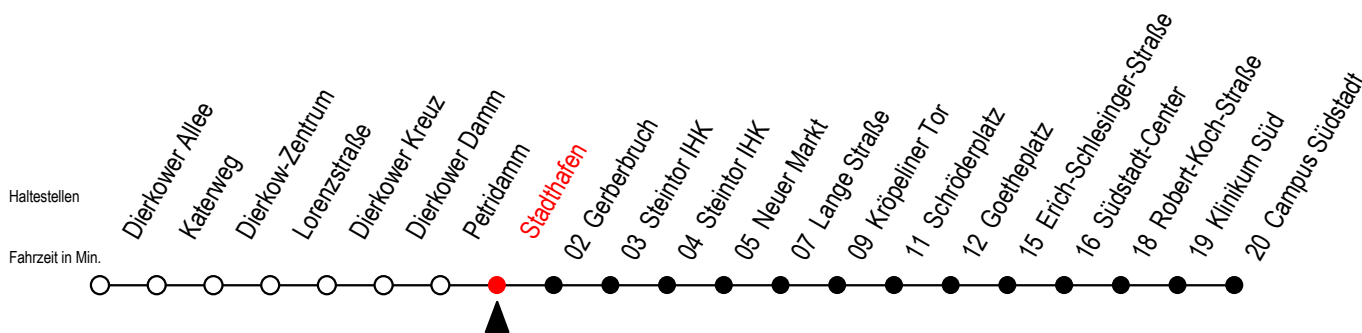

Gültig ab 22.11.2021

Alle Angaben ohne Gewähr

Richtung: Campus Südstadt

Uhr Montag - Donnerstag		Uhr Freitag		Uhr Samstag		Uhr Sonntag - Feiertag	
5	41	5	41	5	--	5	--
6	11 35 55	6	11 35 55	6	--	6	--
7	15 35 55	7	15 35 55	7	--	7	--
8	15 35 55	8	15 35 55	8	--	8	--
9	15 35 55	9	15 35 55	9	41	9	--
10	15 35 55	10	15 35 55	10	11 41	10	--
11	15 35 55	11	15 35 55	11	11 41	11	--
12	15 35 55	12	15 35 55	12	15 45	12	11 41
13	15 35 55	13	15 35 55	13	15 45	13	11 41
14	15 35 55	14	15 35 55	14	15 45	14	11 41
15	15 35 55	15	15 35 55	15	15 45	15	11 41
16	15 35 55	16	15 35 55	16	15 45	16	11 41
17	15 35 55	17	15 35 55	17	15 45	17	11 41
18	15 41	18	15 41	18	15 45	18	11 41
19	01 ^E 11 41	19	11 41	19	15 41	19	11
20	10 ^E	20	11 41	20	11 41	20	--
21	--	21	01 ^E 11 41	21	11 41	21	--
22	--	22	11 ^E	22	11 ^E	22	--

E = fährt ab Kröpeliner Tor zur Heinrich-Schütz-Straße