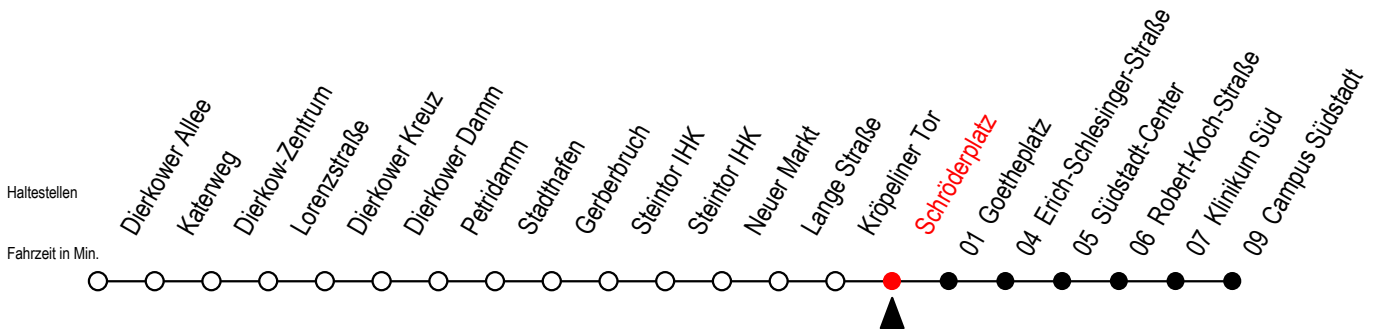

Tram**4****Schröderplatz**

Gültig ab 22.11.2021

Alle Angaben ohne Gewähr

Richtung: Campus Südstadt**Uhr Montag - Donnerstag****Uhr Freitag****Uhr Samstag****Uhr Sonntag - Feiertag**

5	22	52		5	22	52		5	--		5	--	
6	02	22	46	6	02	22	46	6	--		6	--	
7	06	26	46	7	06	26	46	7	--		7	--	
8	06	26	46	8	06	26	46	8	--		8	--	
9	06	26	46	9	06	26	46	9	52		9	--	
10	06	26	46	10	06	26	46	10	22	52	10	--	
11	06	26	46	11	06	26	46	11	22	52	11	35	
12	06	26	46	12	06	26	46	12	27	57	12	02	22
												52	
13	06	26	46	13	06	26	46	13	27	57	13	22	52
14	06	26	46	14	06	26	46	14	27	57	14	22	52
15	06	26	46	15	06	26	46	15	27	57	15	22	52
16	06	26	46	16	06	26	46	16	27	57	16	22	52
17	06	26	46	17	06	26	46	17	27	57	17	22	52
18	06	26	52	18	06	26	52	18	27	57	18	22	52
19	22	52		19	22	52		19	27	52	19	22	
20	--			20	22	52		20	22	52	20	--	
21	--			21	22	52		21	22	52	21	--	