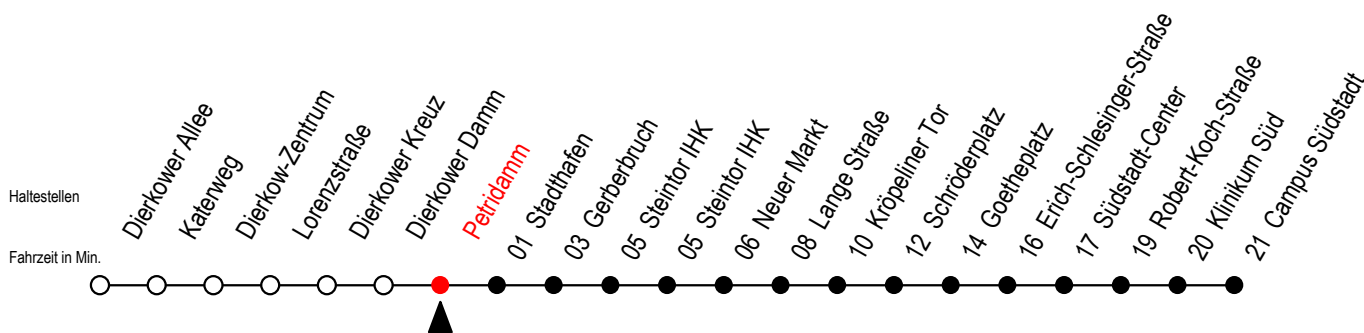

# 4 Petridamm

Gültig ab 22.11.2021

Alle Angaben ohne Gewähr

Richtung: Campus Südstadt

Uhr Montag - Donnerstag		Uhr Freitag		Uhr Samstag		Uhr Sonntag - Feiertag	
5	40	5	40	5	--	5	--
6	10 34 54	6	10 34 54	6	--	6	--
7	14 34 54	7	14 34 54	7	--	7	--
8	14 34 54	8	14 34 54	8	--	8	--
9	14 34 54	9	14 34 54	9	40	9	--
10	14 34 54	10	14 34 54	10	10 40	10	--
11	14 34 54	11	14 34 54	11	10 40	11	--
12	14 34 54	12	14 34 54	12	14 44	12	10 40
13	14 34 54	13	14 34 54	13	14 44	13	10 40
14	14 34 54	14	14 34 54	14	14 44	14	10 40
15	14 34 54	15	14 34 54	15	14 44	15	10 40
16	14 34 54	16	14 34 54	16	14 44	16	10 40
17	14 34 54	17	14 34 54	17	14 44	17	10 40
18	14 40	18	14 40	18	14 44	18	10 40
19	00 <sup>E</sup> 10 40	19	10 40	19	14 40	19	10
20	09 <sup>E</sup>	20	10 40	20	10 40	20	--
21	--	21	00 <sup>E</sup> 10 40	21	10 40	21	--
22	--	22	10 <sup>E</sup>	22	10 <sup>E</sup>	22	--

E = fährt ab Kröpeliner Tor zur Heinrich-Schütz-Straße