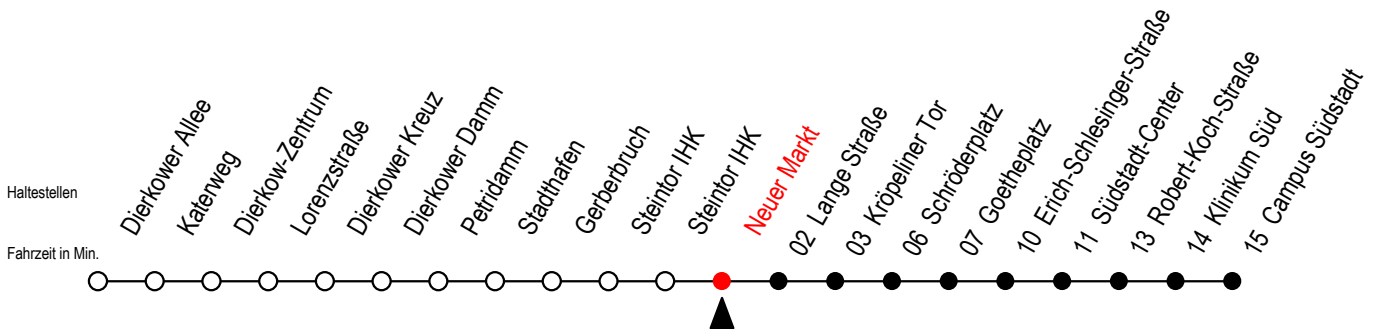

Tram**4****Neuer Markt****RSAG**
Zuhause unterwegs.

Gültig ab 22.11.2021

Alle Angaben ohne Gewähr

Richtung: Campus Südstadt**Uhr Montag - Donnerstag****Uhr Freitag****Uhr Samstag****Uhr Sonntag - Feiertag**

5	47	5	47	5	--	5	--
6	17 41	6	17 41	6	--	6	--
7	01 21 41	7	01 21 41	7	--	7	--
8	01 21 41	8	01 21 41	8	--	8	--
9	01 21 41	9	01 21 41	9	47	9	--
10	01 21 41	10	01 21 41	10	17 47	10	--
11	01 21 41	11	01 21 41	11	17 47	11	--
12	01 21 41	12	01 21 41	12	21 51	12	17 47
13	01 21 41	13	01 21 41	13	21 51	13	17 47
14	01 21 41	14	01 21 41	14	21 51	14	17 47
15	01 21 41	15	01 21 41	15	21 51	15	17 47
16	01 21 41	16	01 21 41	16	21 51	16	17 47
17	01 21 41	17	01 21 41	17	21 51	17	17 47
18	01 21 47	18	01 21 47	18	21 51	18	17 47
19	07 ^E 17 47	19	17 47	19	21 47	19	17
20	16 ^E	20	17 47	20	17 47	20	--
21	--	21	07 ^E 17 47	21	17 47	21	--
22	--	22	17 ^E	22	17 ^E	22	--

E = fährt ab Kröpeliner Tor zur Heinrich-Schütz-Straße