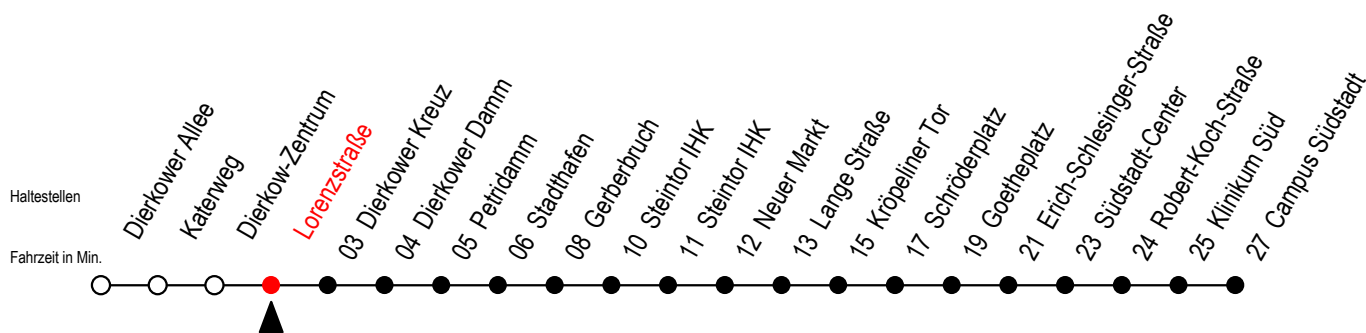

**Tram**

# 4 Lorenzstraße

Gültig ab 22.11.2021

Alle Angaben ohne Gewähr

**Richtung: Campus Südstadt****Uhr Montag - Donnerstag****Uhr Freitag****Uhr Samstag****Uhr Sonntag - Feiertag**

<b>5</b>	35	<b>5</b>	35	<b>5</b>	--	<b>5</b>	--
<b>6</b>	05 29 49	<b>6</b>	05 29 49	<b>6</b>	--	<b>6</b>	--
<b>7</b>	09 29 49	<b>7</b>	09 29 49	<b>7</b>	--	<b>7</b>	--
<b>8</b>	09 29 49	<b>8</b>	09 29 49	<b>8</b>	--	<b>8</b>	--
<b>9</b>	09 29 49	<b>9</b>	09 29 49	<b>9</b>	35	<b>9</b>	--
<b>10</b>	09 29 49	<b>10</b>	09 29 49	<b>10</b>	05 35	<b>10</b>	--
<b>11</b>	09 29 49	<b>11</b>	09 29 49	<b>11</b>	05 35	<b>11</b>	--
<b>12</b>	09 29 49	<b>12</b>	09 29 49	<b>12</b>	08 38	<b>12</b>	05 35
<b>13</b>	09 29 49	<b>13</b>	09 29 49	<b>13</b>	08 38	<b>13</b>	05 35
<b>14</b>	09 29 49	<b>14</b>	09 29 49	<b>14</b>	08 38	<b>14</b>	05 35
<b>15</b>	09 29 49	<b>15</b>	09 29 49	<b>15</b>	08 38	<b>15</b>	05 35
<b>16</b>	09 29 49	<b>16</b>	09 29 49	<b>16</b>	08 38	<b>16</b>	05 35
<b>17</b>	09 29 49	<b>17</b>	09 29 49	<b>17</b>	08 38	<b>17</b>	05 35
<b>18</b>	09 35 55 <sup>E</sup>	<b>18</b>	09 35	<b>18</b>	08 38	<b>18</b>	05 35
<b>19</b>	05 35	<b>19</b>	05 35	<b>19</b>	08 35	<b>19</b>	05
<b>20</b>	04 <sup>E</sup>	<b>20</b>	05 35 55 <sup>E</sup>	<b>20</b>	05 35	<b>20</b>	--
<b>21</b>	--	<b>21</b>	05 35	<b>21</b>	05 35	<b>21</b>	--
<b>22</b>	--	<b>22</b>	05 <sup>E</sup>	<b>22</b>	05 <sup>E</sup>	<b>22</b>	--

E = fährt ab Kröpeliner Tor zur Heinrich-Schütz-Straße