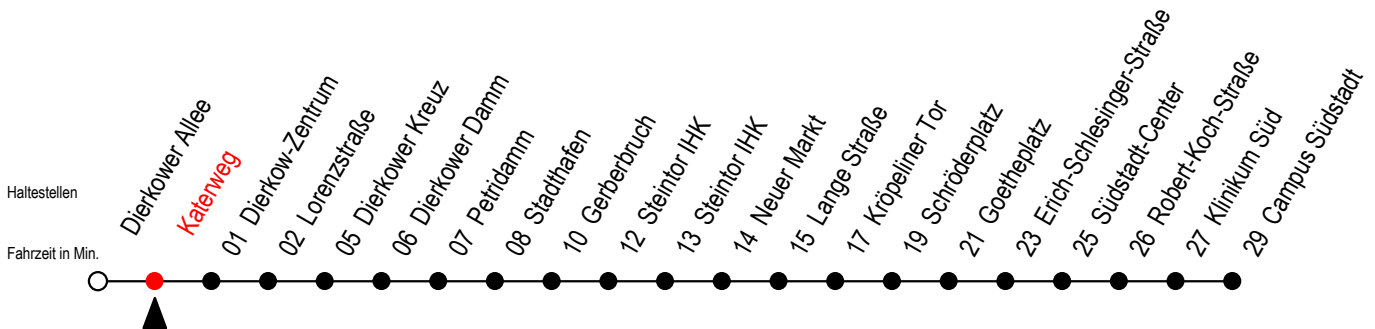

Tram

4 Katerweg

Gültig ab 22.11.2021

Alle Angaben ohne Gewähr

Richtung: Campus Südstadt**Uhr Montag - Donnerstag****Uhr Freitag****Uhr Samstag****Uhr Sonntag - Feiertag**

5	33	5	33	5	--	5	--
6	03 27 47	6	03 27 47	6	--	6	--
7	07 27 47	7	07 27 47	7	--	7	--
8	07 27 47	8	07 27 47	8	--	8	--
9	07 27 47	9	07 27 47	9	33	9	--
10	07 27 47	10	07 27 47	10	03 33	10	--
11	07 27 47	11	07 27 47	11	03 33	11	--
12	07 27 47	12	07 27 47	12	06 36	12	03 33
13	07 27 47	13	07 27 47	13	06 36	13	03 33
14	07 27 47	14	07 27 47	14	06 36	14	03 33
15	07 27 47	15	07 27 47	15	06 36	15	03 33
16	07 27 47	16	07 27 47	16	06 36	16	03 33
17	07 27 47	17	07 27 47	17	06 36	17	03 33
18	07 33 53 ^E	18	07 33	18	06 36	18	03 33
19	03 33	19	03 33	19	06 33	19	03
20	02 ^E	20	03 33 53 ^E	20	03 33	20	--
21	--	21	03 33	21	03 33	21	--
22	--	22	03 ^E	22	03 ^E	22	--

E = fährt ab Kröpeliner Tor zur Heinrich-Schütz-Straße