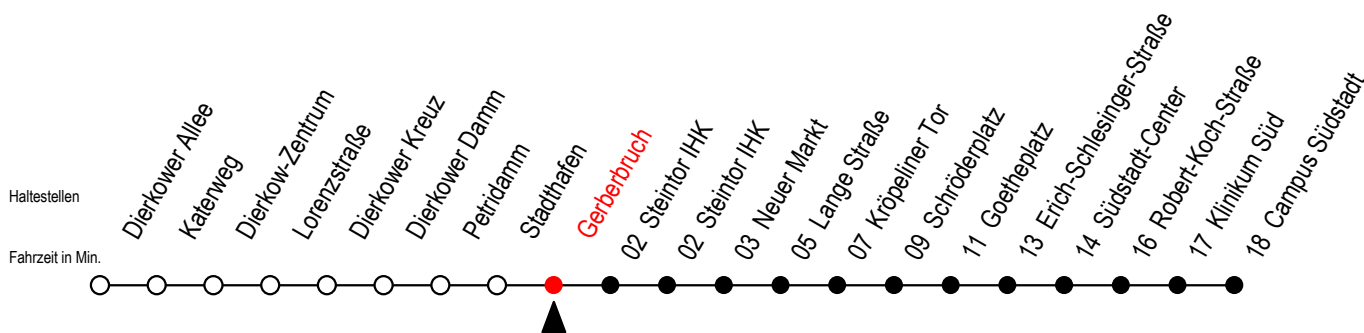

Gültig ab 22.11.2021

Alle Angaben ohne Gewähr

Richtung: Campus Südstadt

Uhr Montag - Donnerstag		Uhr Freitag		Uhr Samstag		Uhr Sonntag - Feiertag	
5	43	5	43	5	--	5	--
6	13 37 57	6	13 37 57	6	--	6	--
7	17 37 57	7	17 37 57	7	--	7	--
8	17 37 57	8	17 37 57	8	--	8	--
9	17 37 57	9	17 37 57	9	43	9	--
10	17 37 57	10	17 37 57	10	13 43	10	--
11	17 37 57	11	17 37 57	11	13 43	11	--
12	17 37 57	12	17 37 57	12	17 47	12	13 43
13	17 37 57	13	17 37 57	13	17 47	13	13 43
14	17 37 57	14	17 37 57	14	17 47	14	13 43
15	17 37 57	15	17 37 57	15	17 47	15	13 43
16	17 37 57	16	17 37 57	16	17 47	16	13 43
17	17 37 57	17	17 37 57	17	17 47	17	13 43
18	17 43	18	17 43	18	17 47	18	13 43
19	03 ^E 13 43	19	13 43	19	17 43	19	13
20	12 ^E	20	13 43	20	13 43	20	--
21	--	21	03 ^E 13 43	21	13 43	21	--
22	--	22	13 ^E	22	13 ^E	22	--

E = fährt ab Kröpeliner Tor zur Heinrich-Schütz-Straße