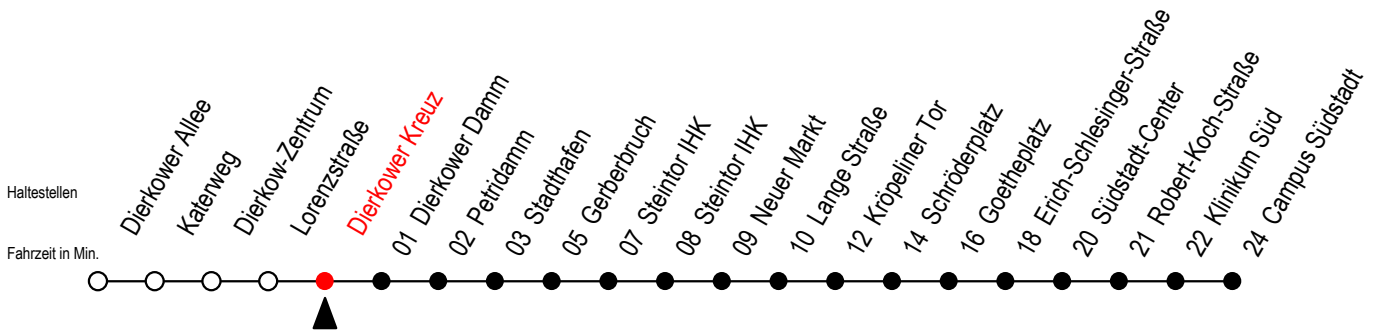

Gültig ab 22.11.2021

Alle Angaben ohne Gewähr

**Richtung: Campus Südstadt**

Uhr Montag - Donnerstag		Uhr Freitag		Uhr Samstag		Uhr Sonntag - Feiertag	
<b>5</b>	38	<b>5</b>	38	<b>5</b>	--	<b>5</b>	--
<b>6</b>	08 32 52	<b>6</b>	08 32 52	<b>6</b>	--	<b>6</b>	--
<b>7</b>	12 32 52	<b>7</b>	12 32 52	<b>7</b>	--	<b>7</b>	--
<b>8</b>	12 32 52	<b>8</b>	12 32 52	<b>8</b>	--	<b>8</b>	--
<b>9</b>	12 32 52	<b>9</b>	12 32 52	<b>9</b>	38	<b>9</b>	--
<b>10</b>	12 32 52	<b>10</b>	12 32 52	<b>10</b>	08 38	<b>10</b>	--
<b>11</b>	12 32 52	<b>11</b>	12 32 52	<b>11</b>	08 38	<b>11</b>	--
<b>12</b>	12 32 52	<b>12</b>	12 32 52	<b>12</b>	11 41	<b>12</b>	08 38
<b>13</b>	12 32 52	<b>13</b>	12 32 52	<b>13</b>	11 41	<b>13</b>	08 38
<b>14</b>	12 32 52	<b>14</b>	12 32 52	<b>14</b>	11 41	<b>14</b>	08 38
<b>15</b>	12 32 52	<b>15</b>	12 32 52	<b>15</b>	11 41	<b>15</b>	08 38
<b>16</b>	12 32 52	<b>16</b>	12 32 52	<b>16</b>	11 41	<b>16</b>	08 38
<b>17</b>	12 32 52	<b>17</b>	12 32 52	<b>17</b>	11 41	<b>17</b>	08 38
<b>18</b>	12 38 58 <sup>E</sup>	<b>18</b>	12 38	<b>18</b>	11 41	<b>18</b>	08 38
<b>19</b>	08 38	<b>19</b>	08 38	<b>19</b>	11 38	<b>19</b>	08
<b>20</b>	07 <sup>E</sup>	<b>20</b>	08 38 58 <sup>E</sup>	<b>20</b>	08 38	<b>20</b>	--
<b>21</b>	--	<b>21</b>	08 38	<b>21</b>	08 38	<b>21</b>	--
<b>22</b>	--	<b>22</b>	08 <sup>E</sup>	<b>22</b>	08 <sup>E</sup>	<b>22</b>	--

E = fährt ab Kröpeliner Tor zur Heinrich-Schütz-Straße