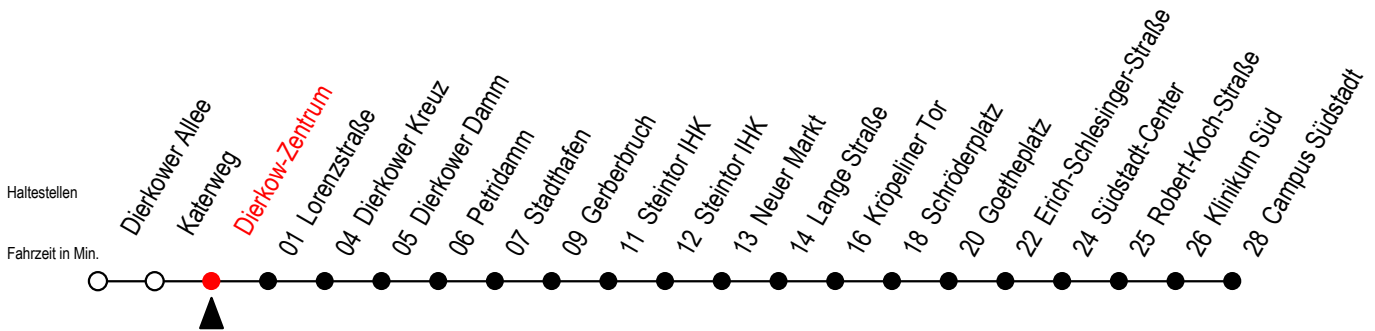

Gültig ab 22.11.2021

Alle Angaben ohne Gewähr

Richtung: Campus Südstadt

Uhr Montag - Donnerstag		Uhr Freitag		Uhr Samstag		Uhr Sonntag - Feiertag	
5	34	5	34	5	--	5	--
6	04 28 48	6	04 28 48	6	--	6	--
7	08 28 48	7	08 28 48	7	--	7	--
8	08 28 48	8	08 28 48	8	--	8	--
9	08 28 48	9	08 28 48	9	34	9	--
10	08 28 48	10	08 28 48	10	04 34	10	--
11	08 28 48	11	08 28 48	11	04 34	11	--
12	08 28 48	12	08 28 48	12	07 37	12	04 34
13	08 28 48	13	08 28 48	13	07 37	13	04 34
14	08 28 48	14	08 28 48	14	07 37	14	04 34
15	08 28 48	15	08 28 48	15	07 37	15	04 34
16	08 28 48	16	08 28 48	16	07 37	16	04 34
17	08 28 48	17	08 28 48	17	07 37	17	04 34
18	08 34 54 ^E	18	08 34	18	07 37	18	04 34
19	04 34	19	04 34	19	07 34	19	04
20	03 ^E	20	04 34 54 ^E	20	04 34	20	--
21	--	21	04 34	21	04 34	21	--
22	--	22	04 ^E	22	04 ^E	22	--

E = fährt ab Kröpeliner Tor zur Heinrich-Schütz-Straße