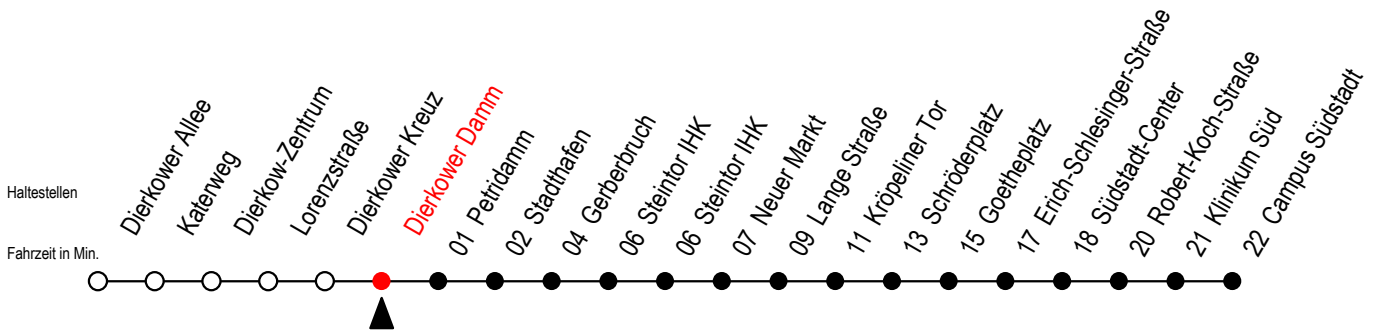

Gültig ab 22.11.2021

Alle Angaben ohne Gewähr

**Richtung: Campus Südstadt**

Uhr Montag - Donnerstag		Uhr Freitag		Uhr Samstag		Uhr Sonntag - Feiertag	
5	39	5	39	5	--	5	--
6	09 33 53	6	09 33 53	6	--	6	--
7	13 33 53	7	13 33 53	7	--	7	--
8	13 33 53	8	13 33 53	8	--	8	--
9	13 33 53	9	13 33 53	9	39	9	--
10	13 33 53	10	13 33 53	10	09 39	10	--
11	13 33 53	11	13 33 53	11	09 39	11	--
12	13 33 53	12	13 33 53	12	12 42	12	09 39
13	13 33 53	13	13 33 53	13	12 42	13	09 39
14	13 33 53	14	13 33 53	14	12 42	14	09 39
15	13 33 53	15	13 33 53	15	12 42	15	09 39
16	13 33 53	16	13 33 53	16	12 42	16	09 39
17	13 33 53	17	13 33 53	17	12 42	17	09 39
18	13 39 59 <sup>E</sup>	18	13 39	18	12 42	18	09 39
19	09 39	19	09 39	19	12 39	19	09
20	08 <sup>E</sup>	20	09 39 59 <sup>E</sup>	20	09 39	20	--
21	--	21	09 39	21	09 39	21	--
22	--	22	09 <sup>E</sup>	22	09 <sup>E</sup>	22	--

E = fährt ab Kröpeliner Tor zur Heinrich-Schütz-Straße