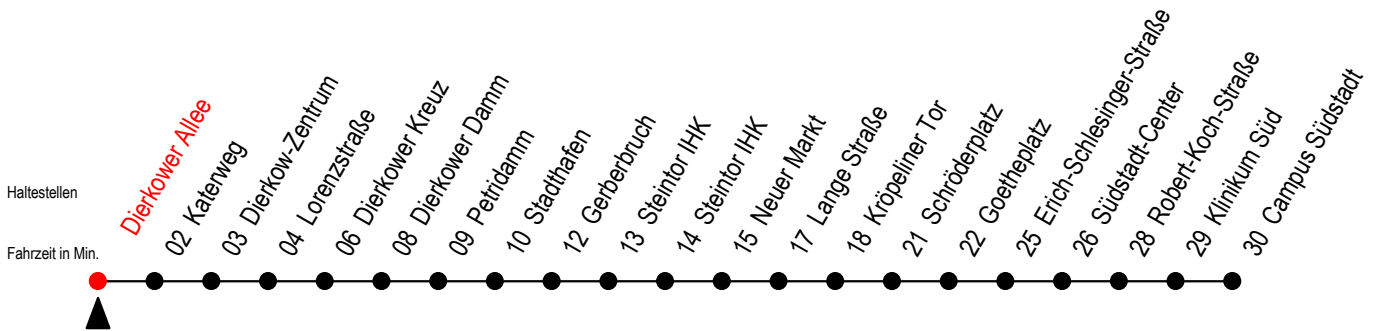

Gültig ab 22.11.2021

Alle Angaben ohne Gewähr

Richtung: Campus Südstadt

Uhr Montag - Donnerstag		Uhr Freitag		Uhr Samstag		Uhr Sonntag - Feiertag	
5	32	5	32	5	--	5	--
6	02 26 46	6	02 26 46	6	--	6	--
7	06 26 46	7	06 26 46	7	--	7	--
8	06 26 46	8	06 26 46	8	--	8	--
9	06 26 46	9	06 26 46	9	32	9	--
10	06 26 46	10	06 26 46	10	02 32	10	--
11	06 26 46	11	06 26 46	11	02 32	11	--
12	06 26 46	12	06 26 46	12	05 35	12	02 32
13	06 26 46	13	06 26 46	13	05 35	13	02 32
14	06 26 46	14	06 26 46	14	05 35	14	02 32
15	06 26 46	15	06 26 46	15	05 35	15	02 32
16	06 26 46	16	06 26 46	16	05 35	16	02 32
17	06 26 46	17	06 26 46	17	05 35	17	02 32
18	06 32 52 ^E	18	06 32	18	05 35	18	02 32
19	02 32	19	02 32	19	05 32	19	02
20	01 ^E	20	02 32 52 ^E	20	02 32	20	--
21	--	21	02 32	21	02 32	21	--
22	--	22	02 ^E	22	02 ^E	22	--

E = fährt ab Kröpeliner Tor zur Heinrich-Schütz-Straße