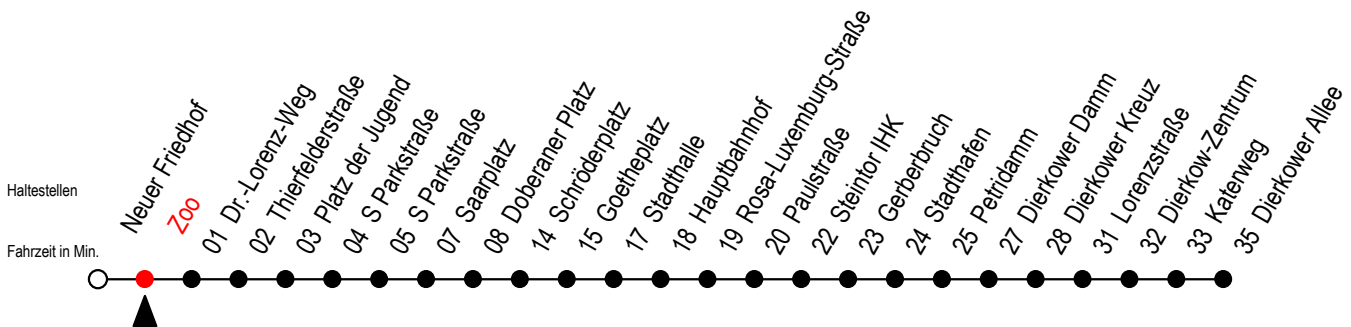

Gültig ab 22.11.2021

Alle Angaben ohne Gewähr

Richtung: Dierkower Allee

Uhr Montag - Donnerstag				Uhr Freitag				Uhr Samstag			Uhr Sonntag - Feiertag		
6	06	26	46	6	06	26	46	6	--		6	--	
7	06	26	46	7	06	26	46	7	--		7	--	
8	06	26	46	8	06	26	46	8	--		8	03	33
9	06			9	06			9	04	36	9	03	33
10	--			10	--			10	06	36	10	03	33
11	--			11	--			11	06	36	11	03	33
12	--			12	--			12	07	37	12	06	36
13	06	26	46	13	06	26	46	13	07	37	13	06	36
14	06	26	46	14	06	26	46	14	07	37	14	06	36
15	06	26	46	15	06	26	46	15	07	37	15	06	36
16	06	26	46	16	06	26	46	16	07	37	16	06	36
17	06	26	46	17	06	26	46	17	07	37	17	06	36
18	06	24 ^E		18	06	24 ^E	36	18	07	37	18	06	36
19	--			19	06	36		19	07	37	19	06	33
20	--			20	06	36		20	06	36	20	04	
21	--			21	06	36		21	06	36	21	--	
22	--			22	06	34		22	06	34	22	--	

E = fährt ab Doberaner Platz (Sonder-Hast.) zur Heinrich-Schütz-Str.