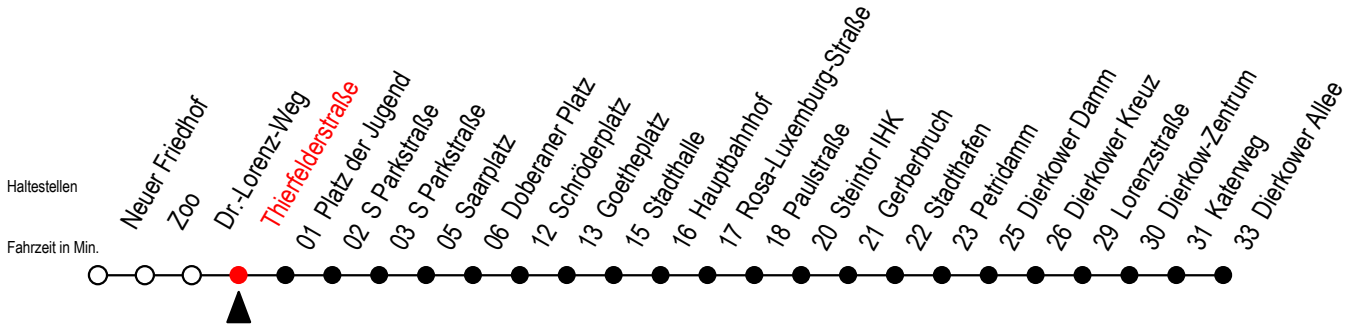

Gültig ab 22.11.2021

Alle Angaben ohne Gewähr

Richtung: Dierkower Allee

Uhr Montag - Donnerstag				Uhr Freitag				Uhr Samstag			Uhr Sonntag - Feiertag		
6	08	28	48	6	08	28	48	6	--		6	--	
7	08	28	48	7	08	28	48	7	--		7	--	
8	08	28	48	8	08	28	48	8	--		8	05	35
9	08			9	08			9	06	38	9	05	35
10	--			10	--			10	08	38	10	05	35
11	--			11	--			11	08	38	11	05	35
12	--			12	--			12	09	39	12	08	38
13	08	28	48	13	08	28	48	13	09	39	13	08	38
14	08	28	48	14	08	28	48	14	09	39	14	08	38
15	08	28	48	15	08	28	48	15	09	39	15	08	38
16	08	28	48	16	08	28	48	16	09	39	16	08	38
17	08	28	48	17	08	28	48	17	09	39	17	08	38
18	08	26 ^E		18	08	26 ^E	38	18	09	39	18	08	38
19	--			19	08	38		19	09	39	19	08	35
20	--			20	08	38		20	08	38	20	06	
21	--			21	08	38		21	08	38	21	--	
22	--			22	08	36		22	08	36	22	--	

E = fährt ab Doberaner Platz (Sonder-Hast.) zur Heinrich-Schütz-Str.