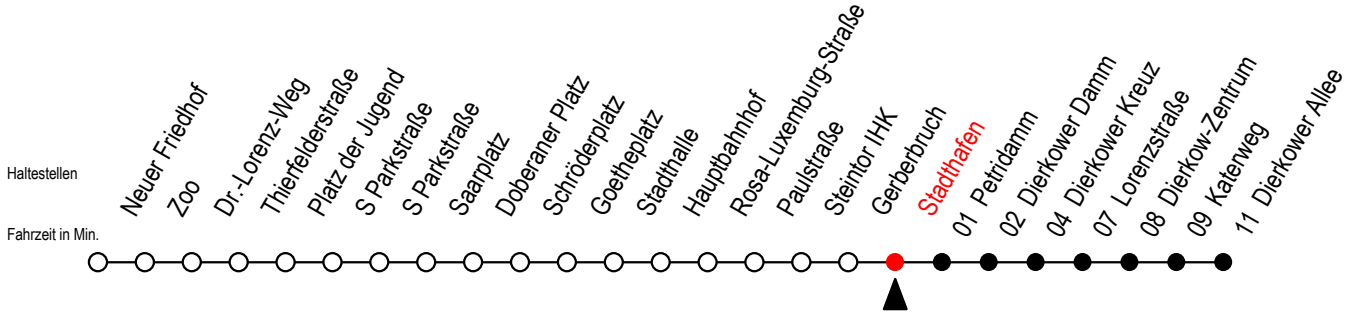

Gültig ab 22.11.2021

Alle Angaben ohne Gewähr

Richtung: Dierkower Allee

Uhr Montag - Donnerstag		Uhr Freitag		Uhr Samstag		Uhr Sonntag - Feiertag	
3	57	3	57	3	--	3	--
4	27	4	27	4	--	4	--
5	00 27 57	5	00 27 57	5	58	5	--
6	28 48	6	28 48	6	29	6	--
7	08 28 48	7	08 28 48	7	00 28 58	7	27 57
8	08 28 48	8	08 28 48	8	28 58	8	28 58
9	08 28 48	9	08 28 48	9	28 58	9	28 58
10	08 28 48	10	08 28 48	10	28 58	10	28 58
11	08 28 48	11	08 28 48	11	28 58	11	15 28 52 58
12	08 28 48	12	08 28 48	12	28 58	12	28 58
13	08 28 48	13	08 28 48	13	28 58	13	28 58
14	08 28 48	14	08 28 48	14	28 58	14	28 58
15	08 28 48	15	08 28 48	15	28 58	15	28 58
16	08 28 48	16	08 28 48	16	28 58	16	28 58
17	08 28 48	17	08 28 48	17	28 58	17	28 58
18	08 28 58	18	08 28 58	18	28 58	18	28 58
19	28 58	19	28 58	19	28 58	19	28 58
20	28 58	20	28 58	20	28 58	20	28 58
21	28 58	21	28 58	21	28 58	21	28 58
22	28 58	22	28 58	22	28 58	22	28 58
23	28 58	23	28 58	23	28 58	23	28 58