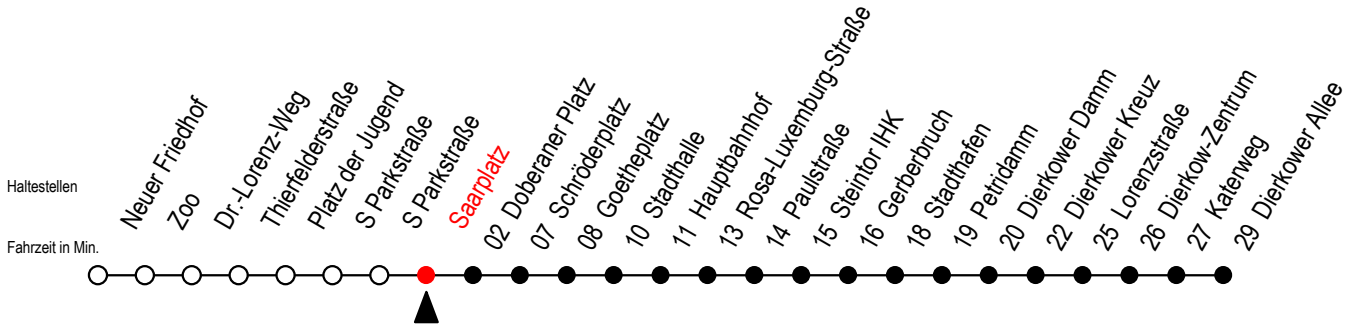

Gültig ab 22.11.2021

Alle Angaben ohne Gewähr

Richtung: Dierkower Allee

Uhr Montag - Donnerstag			Uhr Freitag			Uhr Samstag		Uhr Sonntag - Feiertag	
5	10	42	5	10	42	5	--	5	--
6	12	32 52	6	12	32 52	6	--	6	--
7	12	32 52	7	12	32 52	7	10 40	7	--
8	12	32 52	8	12	32 52	8	10 40	8	09 39
9	12	32 52	9	12	32 52	9	10 42	9	09 39
10	12	32 52	10	12	32 52	10	12 42	10	09 39
11	12	32 52	11	12	32 52	11	12 42	11	09 39
12	12	32 52	12	12	32 52	12	13 43	12	12 42
13	12	32 52	13	12	32 52	13	13 43	13	12 42
14	12	32 52	14	12	32 52	14	13 43	14	12 42
15	12	32 52	15	12	32 52	15	13 43	15	12 42
16	12	32 52	16	12	32 52	16	13 43	16	12 42
17	12	32 52	17	12	32 52	17	13 43	17	12 42
18	12	30 ^E 42	18	12	30 ^E 42	18	13 43	18	12 42
19	12	42	19	12	42	19	13 43	19	12 39
20	12	40	20	12	42	20	12 42	20	10 40
21	10	40	21	12	42	21	12 42	21	10 40
22	10	40	22	12	40	22	12 40	22	10 40
23	10	40	23	10	40	23	10 40	23	10 40
0	10 ^E		0	10 ^E		0	10 ^E	0	10 ^E

E = fährt ab Doberaner Platz (Sonder-Hast.) zur Heinrich-Schütz-Str.