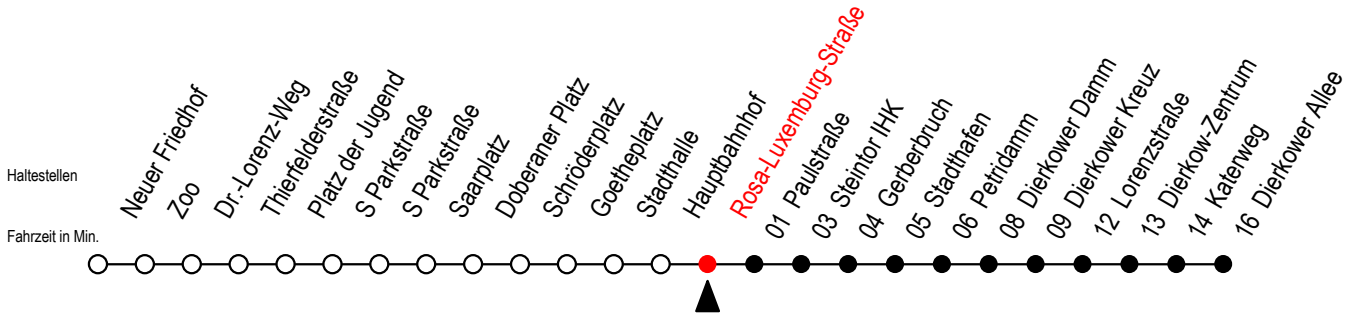

Gültig ab 22.11.2021

Alle Angaben ohne Gewähr

Richtung: Dierkower Allee

Uhr Montag - Donnerstag		Uhr Freitag		Uhr Samstag		Uhr Sonntag - Feiertag	
3	52	3	52	3	--	3	--
4	22 55	4	22 55	4	--	4	--
5	22 52	5	22 52	5	53	5	--
6	23 43	6	23 43	6	24 55	6	--
7	03 23 43	7	03 23 43	7	23 53	7	22 52
8	03 23 43	8	03 23 43	8	23 53	8	23 53
9	03 23 43	9	03 23 43	9	23 53	9	23 53
10	03 23 43	10	03 23 43	10	23 53	10	23 53
11	03 23 43	11	03 23 43	11	23 53	11	10 23 47 53
12	03 23 43	12	03 23 43	12	23 53	12	23 53
13	03 23 43	13	03 23 43	13	23 53	13	23 53
14	03 23 43	14	03 23 43	14	23 53	14	23 53
15	03 23 43	15	03 23 43	15	23 53	15	23 53
16	03 23 43	16	03 23 43	16	23 53	16	23 53
17	03 23 43	17	03 23 43	17	23 53	17	23 53
18	03 23 53	18	03 23 53	18	23 53	18	23 53
19	23 53	19	23 53	19	23 53	19	23 53
20	23 53	20	23 53	20	23 53	20	23 53
21	23 53	21	23 53	21	23 53	21	23 53
22	23 53	22	23 53	22	23 53	22	23 53
23	23 53	23	23 53	23	23 53	23	23 53