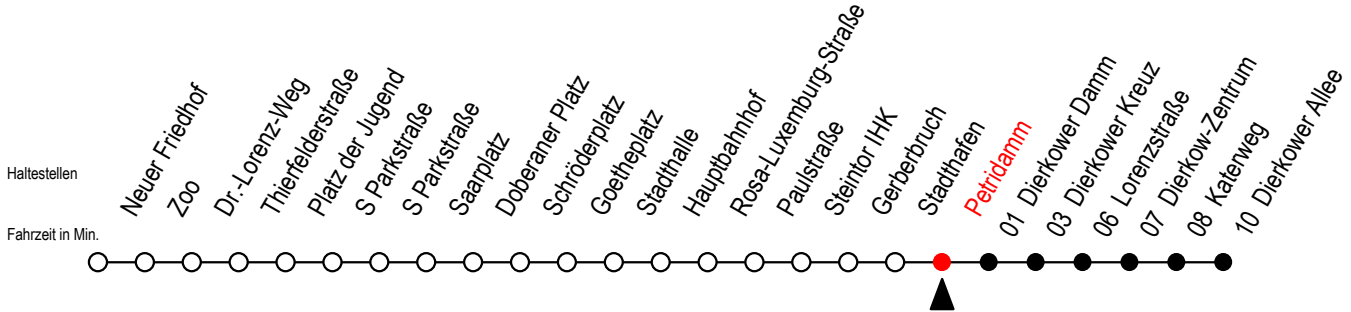

Gültig ab 22.11.2021

Alle Angaben ohne Gewähr

Richtung: Dierkower Allee

Uhr Montag - Donnerstag		Uhr Freitag		Uhr Samstag		Uhr Sonntag - Feiertag	
3	58	3	58	3	--	3	--
4	28	4	28	4	--	4	--
5	01 28 58	5	01 28 58	5	59	5	--
6	29 49	6	29 49	6	30	6	--
7	09 29 49	7	09 29 49	7	01 29 59	7	28 58
8	09 29 49	8	09 29 49	8	29 59	8	29 59
9	09 29 49	9	09 29 49	9	29 59	9	29 59
10	09 29 49	10	09 29 49	10	29 59	10	29 59
11	09 29 49	11	09 29 49	11	29 59	11	16 29 53 59
12	09 29 49	12	09 29 49	12	29 59	12	29 59
13	09 29 49	13	09 29 49	13	29 59	13	29 59
14	09 29 49	14	09 29 49	14	29 59	14	29 59
15	09 29 49	15	09 29 49	15	29 59	15	29 59
16	09 29 49	16	09 29 49	16	29 59	16	29 59
17	09 29 49	17	09 29 49	17	29 59	17	29 59
18	09 29 59	18	09 29 59	18	29 59	18	29 59
19	29 59	19	29 59	19	29 59	19	29 59
20	29 59	20	29 59	20	29 59	20	29 59
21	29 59	21	29 59	21	29 59	21	29 59
22	29 59	22	29 59	22	29 59	22	29 59
23	29 59	23	29 59	23	29 59	23	29 59