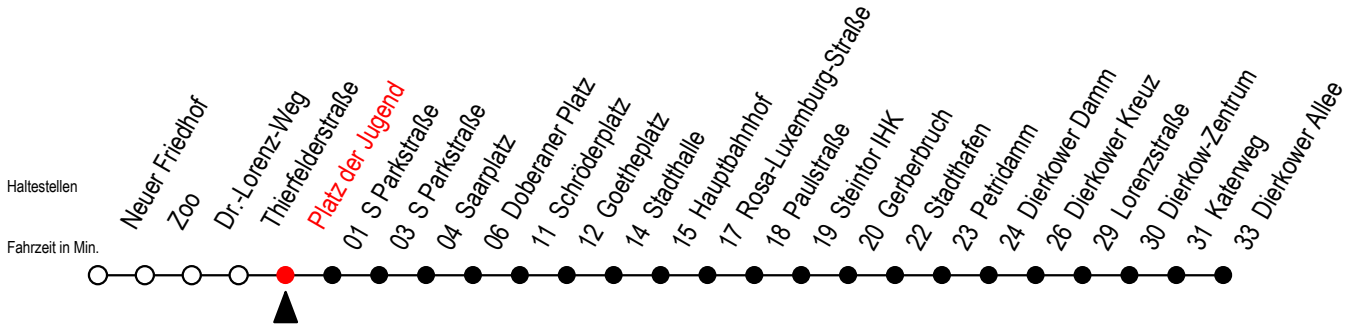

Gültig ab 22.11.2021

Alle Angaben ohne Gewähr

Richtung: Dierkower Allee

Uhr Montag - Donnerstag			Uhr Freitag			Uhr Samstag		Uhr Sonntag - Feiertag	
5	06	38	5	06	38	5	--	5	--
6	08	28 48	6	08	28 48	6	--	6	--
7	08	28 48	7	08	28 48	7	06 36	7	--
8	08	28 48	8	08	28 48	8	06 36	8	05 35
9	08	28 48	9	08	28 48	9	06 38	9	05 35
10	08	28 48	10	08	28 48	10	08 38	10	05 35
11	08	28 48	11	08	28 48	11	08 38	11	05 35
12	08	28 48	12	08	28 48	12	09 39	12	08 38
13	08	28 48	13	08	28 48	13	09 39	13	08 38
14	08	28 48	14	08	28 48	14	09 39	14	08 38
15	08	28 48	15	08	28 48	15	09 39	15	08 38
16	08	28 48	16	08	28 48	16	09 39	16	08 38
17	08	28 48	17	08	28 48	17	09 39	17	08 38
18	08	26 ^E 38	18	08	26 ^E 38	18	09 39	18	08 38
19	08	38	19	08	38	19	09 39	19	08 35
20	08	36	20	08	38	20	08 38	20	06 36
21	06	36	21	08	38	21	08 38	21	06 36
22	06	36	22	08	36	22	08 36	22	06 36
23	06	36	23	06	36	23	06 36	23	06 36
0	06 ^E		0	06 ^E		0	06 ^E	0	06 ^E

E = fährt ab Doberaner Platz (Sonder-Hast.) zur Heinrich-Schütz-Str.