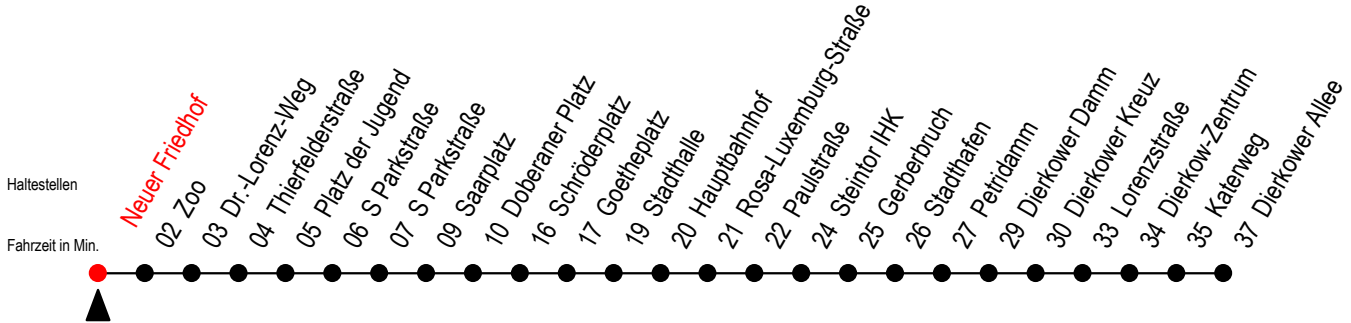

Gültig ab 22.11.2021

Alle Angaben ohne Gewähr

Richtung: Dierkower Allee

Uhr Montag - Donnerstag				Uhr Freitag				Uhr Samstag			Uhr Sonntag - Feiertag		
6	04	24	44	6	04	24	44	6	--		6	--	
7	04	24	44	7	04	24	44	7	--		7	--	
8	04	24	44	8	04	24	44	8	--		8	01	31
9	04			9	04			9	02	34	9	01	31
10	--			10	--			10	04	34	10	01	31
11	--			11	--			11	04	34	11	01	31
12	--			12	--			12	05	35	12	04	34
13	04	24	44	13	04	24	44	13	05	35	13	04	34
14	04	24	44	14	04	24	44	14	05	35	14	04	34
15	04	24	44	15	04	24	44	15	05	35	15	04	34
16	04	24	44	16	04	24	44	16	05	35	16	04	34
17	04	24	44	17	04	24	44	17	05	35	17	04	34
18	04	22 ^E		18	04	22 ^E	34	18	05	35	18	04	34
19	--			19	04	34		19	05	35	19	04	31
20	--			20	04	34		20	04	34	20	02	
21	--			21	04	34		21	04	34	21	--	
22	--			22	04	32		22	04	32	22	--	

E = fährt ab Doberaner Platz (Sonder-Hast.) zur Heinrich-Schütz-Str.