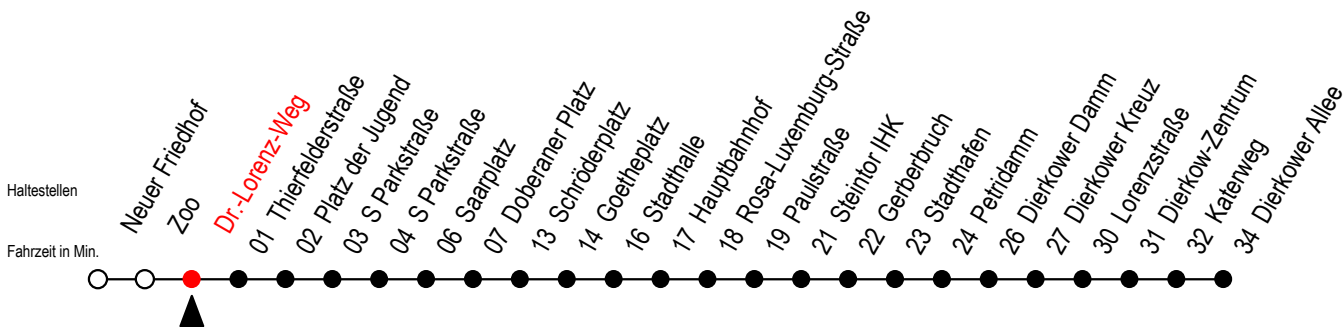

Gültig ab 22.11.2021

Alle Angaben ohne Gewähr

Richtung: Dierkower Allee

Uhr Montag - Donnerstag				Uhr Freitag				Uhr Samstag				Uhr Sonntag - Feiertag			
6	07	27	47	6	07	27	47	6	--	--	--	6	--	--	--
7	07	27	47	7	07	27	47	7	--	--	--	7	--	--	--
8	07	27	47	8	07	27	47	8	--	--	--	8	04	34	--
9	07	--	--	9	07	--	--	9	05	37	--	9	04	34	--
10	--	--	--	10	--	--	--	10	07	37	--	10	04	34	--
11	--	--	--	11	--	--	--	11	07	37	--	11	04	34	--
12	--	--	--	12	--	--	--	12	08	38	--	12	07	37	--
13	07	27	47	13	07	27	47	13	08	38	--	13	07	37	--
14	07	27	47	14	07	27	47	14	08	38	--	14	07	37	--
15	07	27	47	15	07	27	47	15	08	38	--	15	07	37	--
16	07	27	47	16	07	27	47	16	08	38	--	16	07	37	--
17	07	27	47	17	07	27	47	17	08	38	--	17	07	37	--
18	07	25 ^E	--	18	07	25 ^E	37	18	08	38	--	18	07	37	--
19	--	--	--	19	07	37	--	19	08	38	--	19	07	34	--
20	--	--	--	20	07	37	--	20	07	37	--	20	05	--	--
21	--	--	--	21	07	37	--	21	07	37	--	21	--	--	--
22	--	--	--	22	07	35	--	22	07	35	--	22	--	--	--

E = fährt ab Doberaner Platz (Sonder-Hast.) zur Heinrich-Schütz-Str.